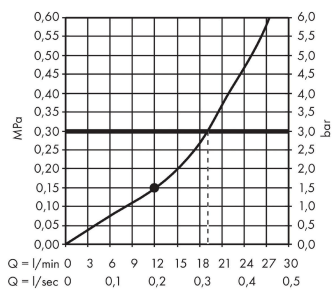

AXOR ShowerSolutions
Kopfbrause 460/300 1jet mit Brausearm und eckiger Rosette
 Oberfläche: **Brushed Red Gold** Artikelnummer: **35278310**

Durchflussdiagramm

Die Verbrauchswerte wurden praxisnah mit den dazugehörigen Armaturen (Thermostat/Mischer/Unterputzventil) gemessen.