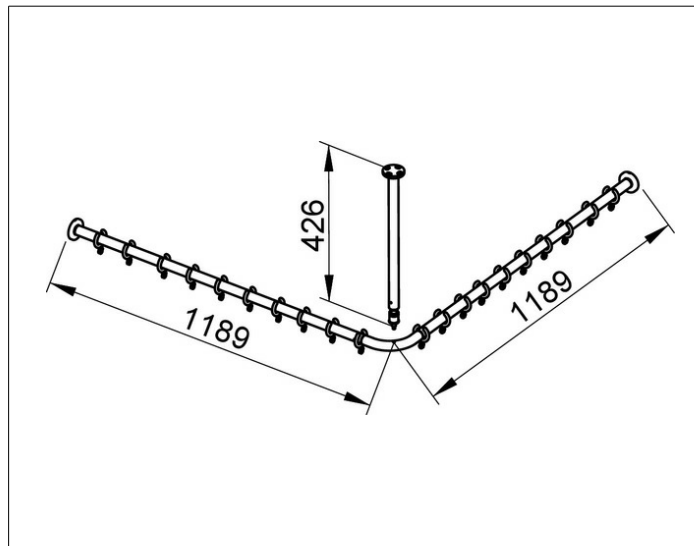

Plan
14939071200 Brausevorhangstangen-Set

PRODUKT

ZEICHNUNG

PRODUKTBESCHREIBUNG

für Viereck-Dusche 1200 x 1200 mm (Winkelform)
 komplett bestehend aus:
 3 x Wandbefestigung
 2 x Brausevorhangstange 1100 mm
 1 x Rohrbogen 90° für Viereck-Duschwannen
 1 x Deckenstütze 400 mm
 2 x Vorhangringe, weiß (Verpackungseinheit 10 Stück)
 1 x Verbindungsstück

OBERFLÄCHE

Edelstahl/schwarzgrau (RAL 7021)

ABMESSUNG

1200 x 1200 mm

AUSSCHREIBUNGSTEXT

KEUCO PLAN Brausevorhangstangen-Set für Viereck-Dusche (Winkelform)
 1200 x 1200 mm, 14939071200
 Edelstahl/schwarzgrau (RAL 7021), Durchmesser 25 mm
 komplett (ohne Deckenabhängung) bestehend aus:
 2 x Wandbefestigung
 2 x Brausevorhangstange 1100 mm
 1 x Rohrbogen 90° für Viereck-Duschwannen
 1 x Deckenstütze 400 mm
 2 x Vorhangringe, weiß (Verpackungseinheit 10 Stück)
 inkl. korrosionsfreiem Befestigungsmaterial