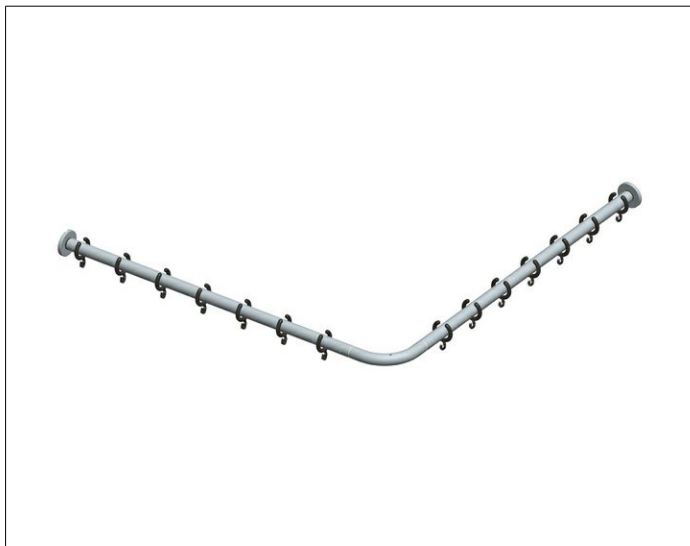

Plan
14939071200 Brausevorhangstangen-Set

PRODUKT

ZEICHNUNG

PRODUKTBESCHREIBUNG

für Viereck-Dusche 1200 x 1200 mm (Winkelform)
 komplett bestehend aus:
 3 x Wandbefestigung
 2 x Brausevorhangstange 1100 mm
 1 x Rohrbogen 90° für Viereck-Duschwannen
 1 x Deckenstütze 400 mm
 2 x Vorhangringe, weiß (Verpackungseinheit 10 Stück)
 1 x Verbindungsstück

OBERFLÄCHE

Edelstahl/schwarzgrau (RAL 7021)

ABMESSUNG

1200 x 1200 mm

AUSSCHREIBUNGSTEXT

KEUCO PLAN Brausevorhangstangen-Set für Viereck-Dusche (Winkelform)
 1200 x 1200 mm, 14939071200
 Edelstahl/schwarzgrau (RAL 7021), Durchmesser 25 mm
 komplett (ohne Deckenabhängung) bestehend aus:
 2 x Wandbefestigung
 2 x Brausevorhangstange 1100 mm
 1 x Rohrbogen 90° für Viereck-Duschwannen
 1 x Deckenstütze 400 mm
 2 x Vorhangringe, weiß (Verpackungseinheit 10 Stück)
 inkl. korrosionsfreiem Befestigungsmaterial