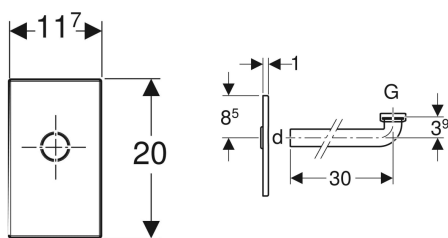

Verwendungszwecke

- Für Geberit Montageelemente für Waschtische, mit UP-Geruchsverschluss
- Nicht geeignet für Geberit Wandeinbaukästen

Eigenschaften

- Abdeckplatte bei Fertigmontage ± 3 cm höhenverstellbar
- Abdeckplatte drehbar
- Befestigung ohne Schrauben

Lieferumfang

- Abdeckplatte
- Flachdichtung
- Anschlussbogen ø 32 mm
- Dichtung ø 40 / 32 mm

Art.-Nr.	Farbe / Oberfläche	d, ø	G	Werkstoff	VE1	VE2
115.416.21.1	hochglanz-verchromt	32 mm	1 1/4 "	Kunststoff	1 St.	10 St.