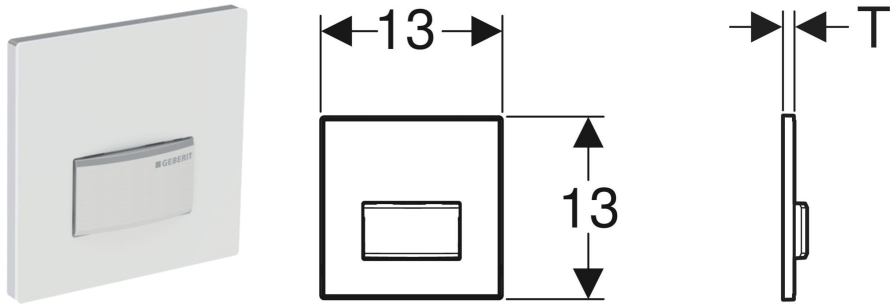

# Geberit Typ 50 Betätigungsplatte, eckig, für Urinalsteuerung mit pneumatischer Spülauslösung

## TECHNISCHE DATEN

Tastenform eckig

Art.-Nr.	Farbe / Oberfläche	Werkstoff	B cm	H cm	T cm	VEI St.
242.764.JL.1	sandgrau	Zinkdruckguss / Glas	13	13	1.2	1