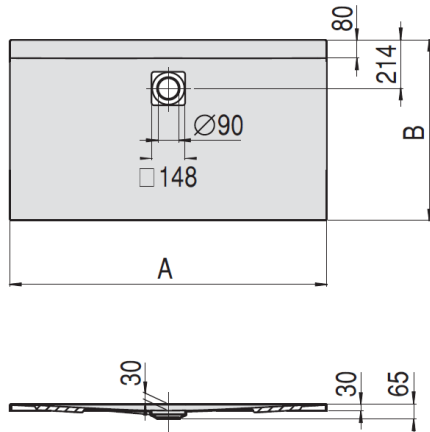

THASOS

DE

Duschwanne ultraflach aus Acryl
 Ablauf: Ø 90 mm
 Inkl. weißer Ablaufabdeckung
 Ablaufabdeckung auch in Chrom erhältlich.

FR

Receveur de douche ultra-plat de acrylique
 Bonde: Ø 90 mm
 cache bonde en blanc inclus,
 également disponible en chromé

NL

Ultravlakke douchebak
 Afvoer: Ø 90 mm
 Incl. Afdekking in wit;
 ook verkrijgbaar in chroom

VARIANTE	ARTIKEL-NR.	LÄNGE UND BREITE	HÖHE/TIEFE	INSTALLATIONSHÖHE
<i>Variante</i>	<i>N° D'article</i>	<i>Longueur Et Largeur</i>	<i>Hauteur/profondeur</i>	<i>Hauteur de montage</i>
<i>Variant</i>	<i>Artikelnummer</i>	<i>Langte En Breedte</i>	<i>Hoogte/diepte</i>	<i>Installatiehoogte</i>
		(mm) A x B	(mm)	(mm)
A	6650	900 x 750	30	155-170
A	6658	900 x 800	30	155-170
A	6661	1000 x 800	30	155-170
A	6671	1000 x 900	30	155-170
A	6662	1200 x 800	30	155-170
A	6672	1200 x 900	30	155-170
A	6678	1200 x 1000	30	155-170
A	6663	1400 x 800	30	155-170
A	6673	1400 x 900	30	155-170
A	6651	1500 x 750	30	155-170
A	6665	1500 x 800	30	155-170
A	6674	1500 x 900	30	155-170
A	6654	1600 x 750	30	155-170
A	6668	1600 x 800	30	155-170
A	6675	1600 x 900	30	155-170
A	6657	1700 x 750	30	155-170
A	6669	1700 x 800	30	155-170
A	6676	1700 x 900	30	155-170
A	6670	1800 x 800	30	155-170
A	6677	1800 x 900	30	155-170

Technische Eigenschaften:

Duschwannenhöhe: 30mm
 Duschwannentiefe: 30mm
 Ablaufdurchmesser: 90 mm

Lieferumfang:

Inkl. weißer Ablaufabdeckung. Ablaufabdeckung auch in Chrom erhältlich.

Zubehör:

Ablaufarmatur: 146350