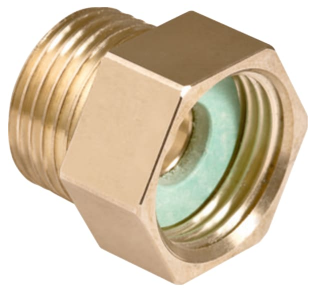

Geberit AquaClean Übergang flach dichtend auf radial dichtend

Art.-Nr.	VE1 St.
242.738.00.1	1