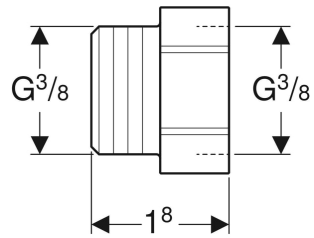

Geberit AquaClean Übergang flach dichtend auf radial dichtend

Art.-Nr.	VE1 St.
242.738.00.1	1