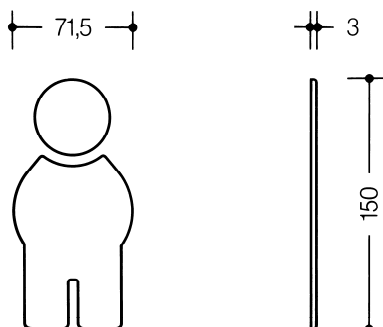

Abmessungen in mm

Farben

Polyamid, matt

Alternative Farben

Polyamid

Technische Änderungen vorbehalten, 14.08.2019