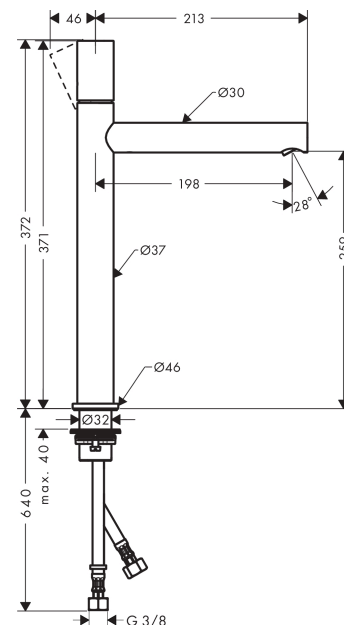

Maßzeichnung