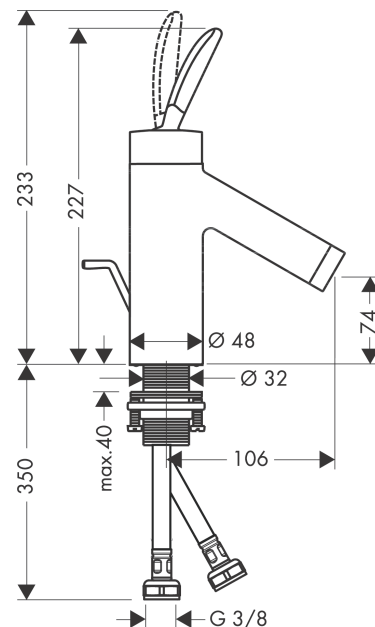

#### Merkmale

- besteht aus: Einhebel-Waschtischmischer, Ablaufgarnitur
- ComfortZone: 70
- Ausladung: 106 mm
- Auslaufhöhe: 74 mm
- Griffvariante: Pingriff
- Strahlart: Normalstrahl
- Maximale Durchflussmenge bei 3 bar: 5 l/min
- Keramikmischsystem
- Zugstangen-Ablaufgarnitur G 1 1/4
- Geräuschgruppe: I
- Durchflussklasse: A
- P-IX 8536/IA

### Technologie

### Produktabbildung

### Maßzeichnung