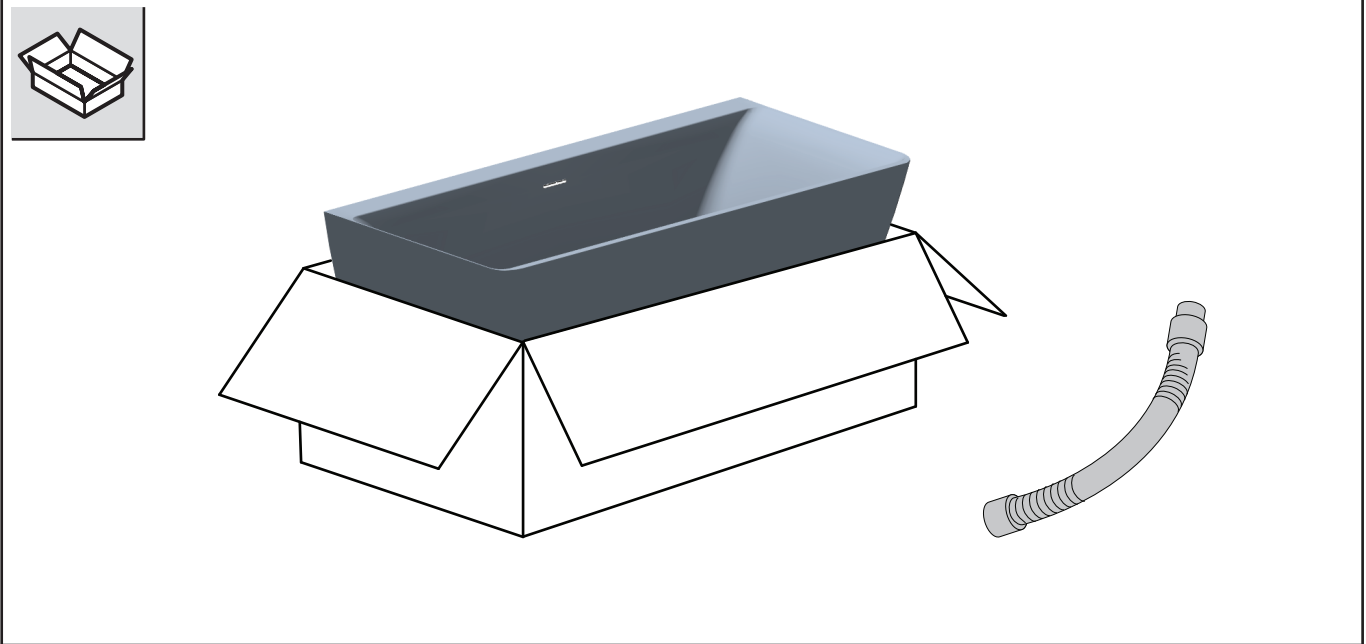

# Subway 3.0 BTW

- |                                       |                                 |                                 |                                  |
|---------------------------------------|---------------------------------|---------------------------------|----------------------------------|
| <b>DE</b> Montageanleitung            | <b>AR</b> دليل التركيب          | <b>HU</b> Szerelési útmutató    | <b>PT</b> Instruções de montagem |
| <b>EN</b> Installation instructions   | <b>BG</b> Ръководство за монтаж | <b>ID</b> Petunjuk pemasangan   | <b>RO</b> Manual de montaj       |
| <b>ES</b> Instrucciones de montaje    | <b>CS</b> Návod k montáži       | <b>JA</b> 取付説明書                 | <b>SK</b> Návod na montáž        |
| <b>FR</b> Instructions de montage     | <b>DA</b> Monteringsvejledning  | <b>KO</b> 설치 가이드                | <b>SL</b> Navodila za montažo    |
| <b>IT</b> Istruzioni per il montaggio | <b>EE</b> Paigaldusjuhend       | <b>LT</b> Montavimo instrukcija | <b>SV</b> Monteringsanvisning    |
| <b>NL</b> Montagehandleiding          | <b>EL</b> Οδηγίες τοποθέτησης   | <b>LV</b> Montāžas instrukcija  | <b>TH</b> คู่มือการติดตั้ง       |
| <b>RU</b> Инструкция по монтажу       | <b>FI</b> Asennusohje           | <b>NO</b> Monteringsanvisning   | <b>TR</b> Montaj kılavuzu        |
| <b>ZH</b> 安装说明                        | <b>HR</b> Uputa za montažu      | <b>PL</b> Instrukcji montażu    | <b>UK</b> Інструкція з монтажу   |