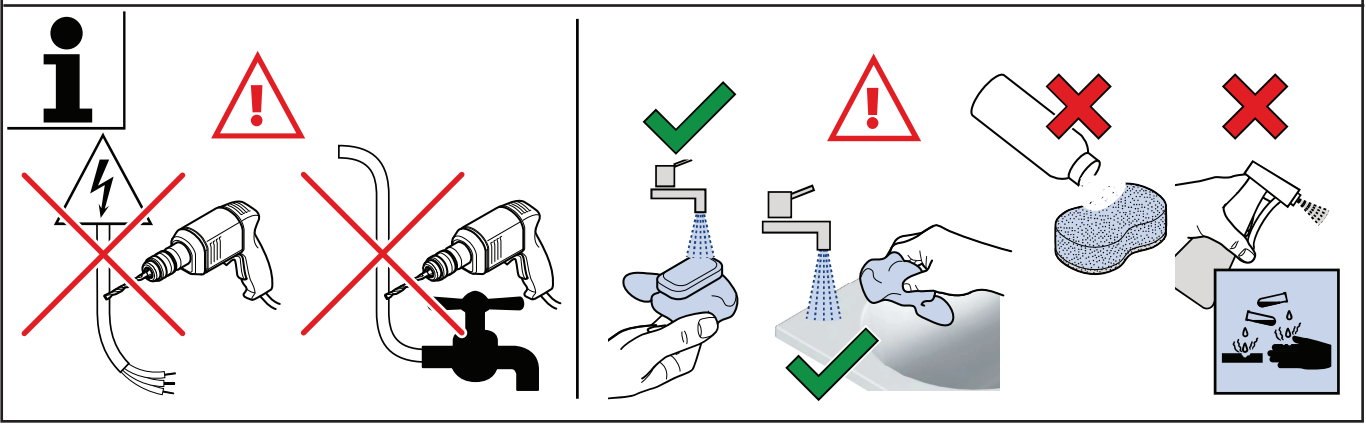

# Subway 3.0 BTW

- |                                       |                                 |                                 |                                  |
|---------------------------------------|---------------------------------|---------------------------------|----------------------------------|
| <b>DE</b> Montageanleitung            | <b>AR</b> دليل التركيب          | <b>HU</b> Szerelési útmutató    | <b>PT</b> Instruções de montagem |
| <b>EN</b> Installation instructions   | <b>BG</b> Ръководство за монтаж | <b>ID</b> Petunjuk pemasangan   | <b>RO</b> Manual de montaj       |
| <b>ES</b> Instrucciones de montaje    | <b>CS</b> Návod k montáži       | <b>JA</b> 取付説明書                 | <b>SK</b> Návod na montáž        |
| <b>FR</b> Instructions de montage     | <b>DA</b> Monteringsvejledning  | <b>KO</b> 설치 가이드                | <b>SL</b> Navodila za montažo    |
| <b>IT</b> Istruzioni per il montaggio | <b>EE</b> Paigaldusjuhend       | <b>LT</b> Montavimo instrukcija | <b>SV</b> Monteringsanvisning    |
| <b>NL</b> Montagehandleiding          | <b>EL</b> Οδηγίες τοποθέτησης   | <b>LV</b> Montāžas instrukcija  | <b>TH</b> คู่มือการติดตั้ง       |
| <b>RU</b> Инструкция по монтажу       | <b>FI</b> Asennusohje           | <b>NO</b> Monteringsanvisning   | <b>TR</b> Montaj kılavuzu        |
| <b>ZH</b> 安装说明                        | <b>HR</b> Uputa za montažu      | <b>PL</b> Instrukcji montażu    | <b>UK</b> Інструкція з монтажу   |