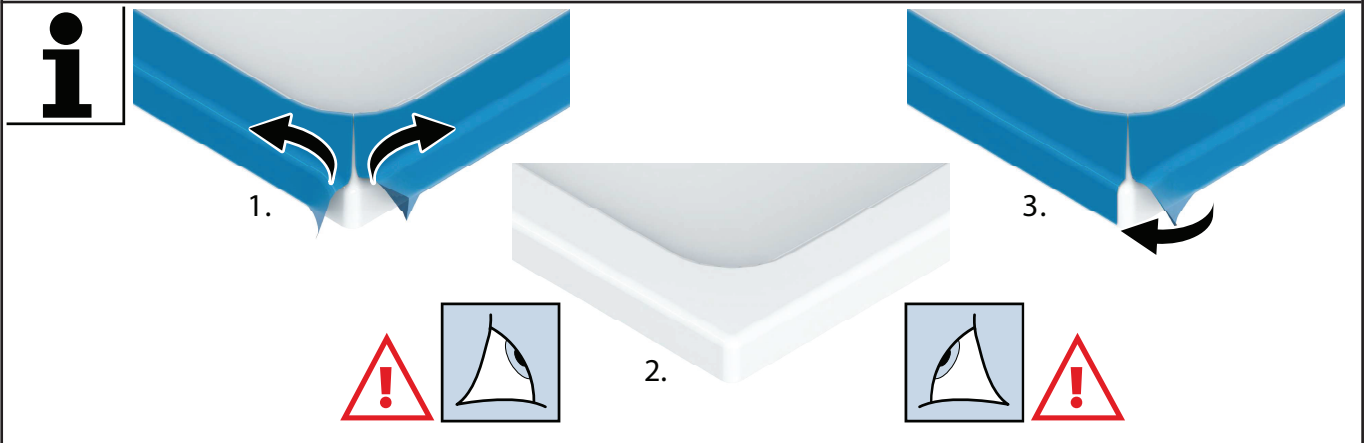

# Subway 3.0 BTW

- |                                       |                                 |                                 |                                  |
|---------------------------------------|---------------------------------|---------------------------------|----------------------------------|
| <b>DE</b> Montageanleitung            | <b>AR</b> دليل التركيب          | <b>HU</b> Szerelési útmutató    | <b>PT</b> Instruções de montagem |
| <b>EN</b> Installation instructions   | <b>BG</b> Ръководство за монтаж | <b>ID</b> Petunjuk pemasangan   | <b>RO</b> Manual de montaj       |
| <b>ES</b> Instrucciones de montaje    | <b>CS</b> Návod k montáži       | <b>JA</b> 取付説明書                 | <b>SK</b> Návod na montáž        |
| <b>FR</b> Instructions de montage     | <b>DA</b> Monteringsvejledning  | <b>KO</b> 설치 가이드                | <b>SL</b> Navodila za montažo    |
| <b>IT</b> Istruzioni per il montaggio | <b>EE</b> Paigaldusjuhend       | <b>LT</b> Montavimo instrukcija | <b>SV</b> Monteringsanvisning    |
| <b>NL</b> Montagehandleiding          | <b>EL</b> Οδηγίες τοποθέτησης   | <b>LV</b> Montāžas instrukcija  | <b>TH</b> คู่มือการติดตั้ง       |
| <b>RU</b> Инструкция по монтажу       | <b>FI</b> Asennusohje           | <b>NO</b> Monteringsanvisning   | <b>TR</b> Montaj kılavuzu        |
| <b>ZH</b> 安装说明                        | <b>HR</b> Uputa za montažu      | <b>PL</b> Instrukcji montażu    | <b>UK</b> Інструкція з монтажу   |