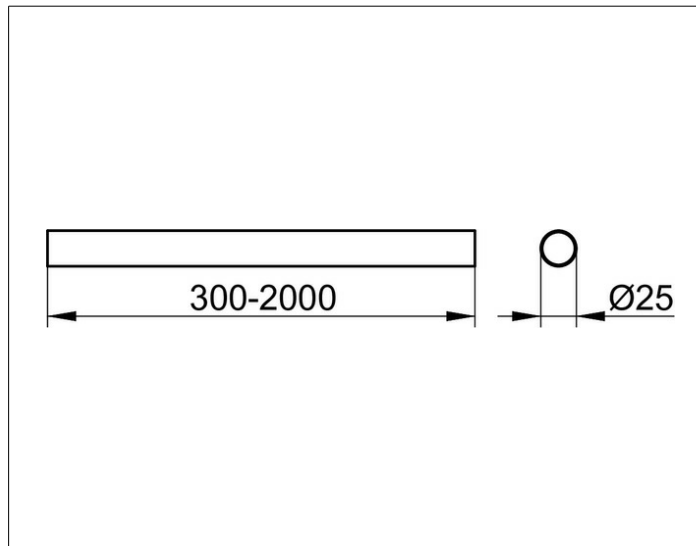

Plan
14930010700 Brausevorhangstange

PRODUKT

ZEICHNUNG

PRODUKTBESCHREIBUNG

auch als Deckenstütze verwendbar,
Stange bauseits kürzbar

OBERFLÄCHE

verchromt

ABMESSUNG

700 mm

AUSSCHREIBUNGSTEXT

KEUCO PLAN Brausevorhangstange 14930010700
hochglanzverchromtes Messingrohr, Durchmesser 25 mm
Stange bauseits kürzbar
700 mm
auch als Deckenstütze verwendbar