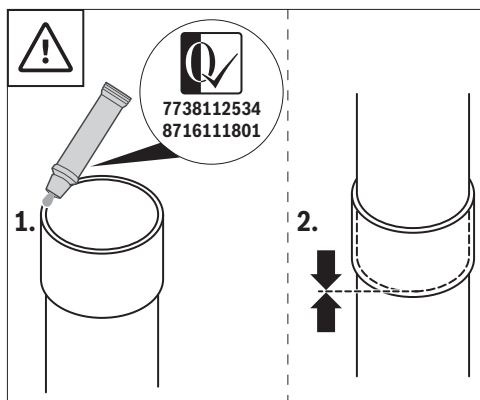

1

6 720 803 713-02.10

2 A: → 3, 6 | B: → 4-7

3

4

5

6

7

0010017800-002

Original Quality by Bosch Thermotechnik GmbH
 Sophienstraße 30-32; D-35576 Wetzlar/Germany