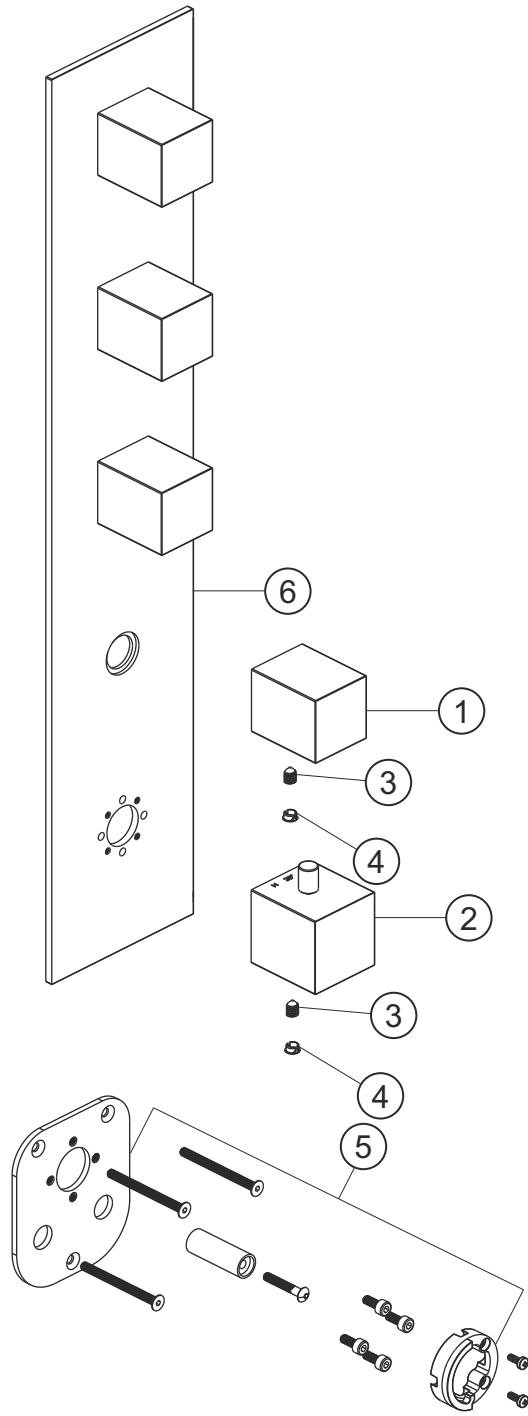

LOGIC XL 4
Universal-Thermostatmodul
Farbset chrom
11.524000.2.01

herzbach

LOGIC XL 4

Universal-Thermostatmodul

Farbset chrom

11.524000.2.01

Ersatzteilliste

Pos.	Beschreibung	Art.-Nr.	Preisgruppe	VE
1	Absperrgriff	80.520001.2.01	11	1
2	Thermostatgriff	80.520000.2.01	13	1
3	Inbussschraube	80.029002.1.09	1	1
4	Griffstopfen	80.138400.1.01	2	1
5	Montagesatz Thermostat	80.520008.1.09	9	1
6	Blende	80.520011.2.01	16	1

herzbach