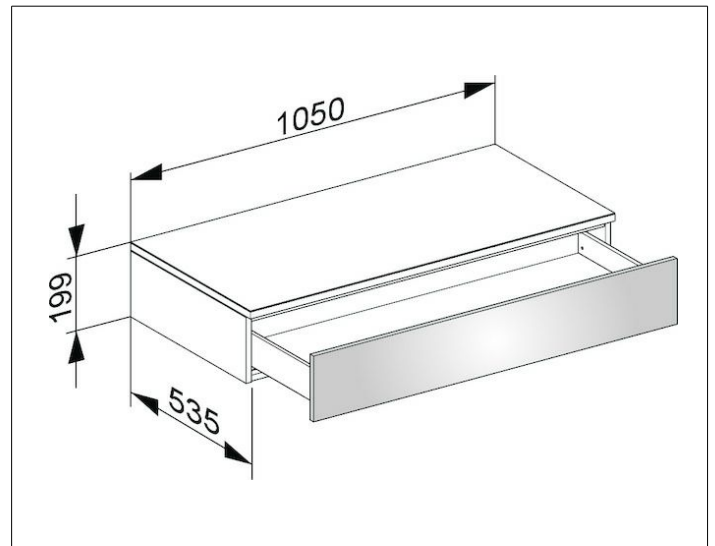

Edition 400

31750750000 Sideboard

PRODUKT

ZEICHNUNG

OBERFLÄCHE

weiß/Glas cashmere satiniert

ABMESSUNG

1050 x 199 x 535 mm