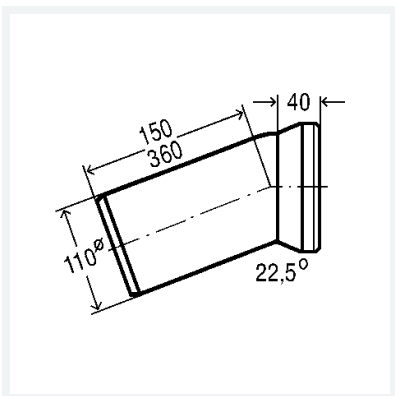

Anschlussbogen 22,5°

- für WC

Ausstattung

Lippendichtung

Modell 3813

Artikel 140 809

Eigenschaften

| | | |
|---------------------|-------------------------|-----|
| Durchmesser Nominal | DN | 100 |
| Länge | L | 150 |
| Ausführung | moosgrün | |
| Gewicht | 250 g | |
| Volumen | 4298,37 cm ³ | |
| Werkstoff | Kunststoff | |