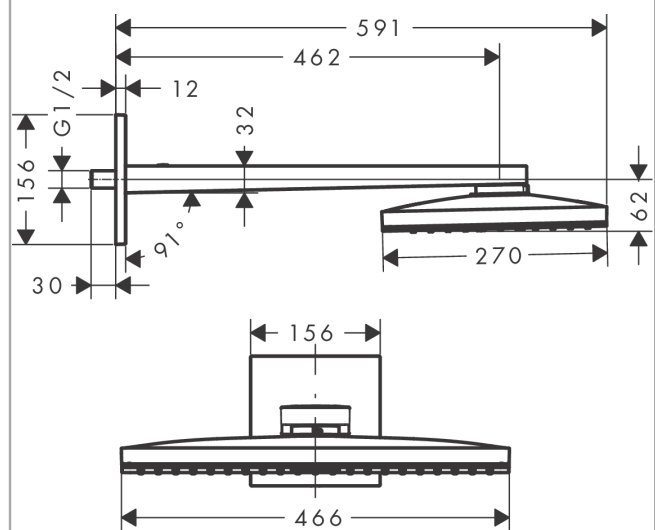

#### Merkmale

- besteht aus: Kopfbrause, Brausearm, Rosette
- Brausekopfgröße: 466 x 270 mm
- Strahlart: Rain
- Material Strahlscheibe: Metall
- Brausearmlänge 460 mm
- maximale Durchflussmenge bei 3 bar: 19 l/min
- Durchflussmenge Rain Strahl (bei 3 bar): 19 l/min
- Mindestfließdruck: 1,5 bar
- Strahlscheibe zur Reinigung abnehmbar
- Kopfbrause zur Reinigung abnehmbar
- Montage: Wand
- Anschlussgewinde G 1/2
- für Durchlauferhitzer geeignet

#### Maßzeichnung