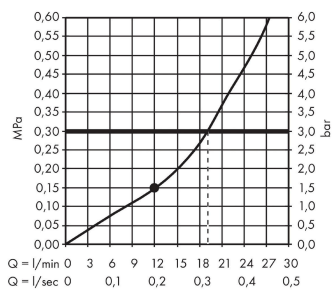

#### Merkmale

- besteht aus: Kopfbrause, Brausearm, Rosette
- Brausekopfgröße: 466 x 270 mm
- Strahlart: Rain
- Material Strahlscheibe: Metall
- Brausearmlänge 460 mm
- maximale Durchflussmenge bei 3 bar: 19 l/min
- Durchflussmenge Rain Strahl (bei 3 bar): 19 l/min
- Mindestfließdruck: 1,5 bar
- Strahlscheibe zur Reinigung abnehmbar
- Kopfbrause zur Reinigung abnehmbar
- Montage: Wand
- Anschlussgewinde G 1/2
- für Durchlauferhitzer geeignet

#### Produktabbildung

#### Maßzeichnung

### Durchflussdiagramm

Die Verbrauchswerte wurden praxisnah mit den dazugehörigen Armaturen (Thermostat/Mischer/Unterputzventil) gemessen.