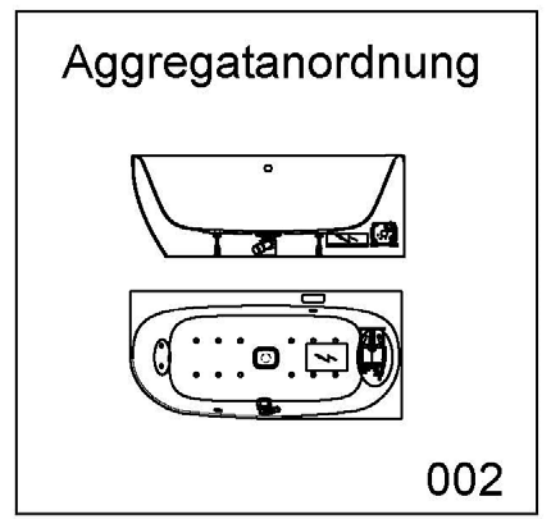

Artikelbeschreibung:

Whirlen ist weit mehr als aufgewirbeltes Wasser. Das unbeschwert Whirlvergnügen wird erst durch HOESCH Düsenteknik möglich. Das Whirlsystem iSensi unterstützt Ihr Wohlbefinden mit einer erstaunlichen Bandbreite unterschiedlichster Wirkungen – von entspannend bis gesundheitsfördernd. Whirlsystem iSensi: das prickelnde Champagner – Erlebnis. Über viele kleine Düsen im Wanneboden strömt vorgewärmte Luft ins Wasser – eine traumhaft sanfte Massage für den ganzen Körper. Die Düsen sind flach am Wanneboden angebracht und stören deshalb weder im Sitzen noch im Liegen. Der Luftwirbel lässt sich individuell steuern. Für sinnliche Atmosphäre sorgen 2 bunte Unterwasserscheinwerfer mit Farblichtwechsler.

iSENSI

GRUNDAUSSTATTUNG

- 12-14 Air-Düsen, (modellabhängig)
- 2 LED-RGB Ø 60 mm inkl. Ansteuerautomatik mit automatischem Farblichtwechsler
- Gebläse 700W regelbar mit Luftvorheizer und mit Ozonisierung
- Wannenrandtastatur
- HOESCH Steuerung 230 V, 50/60 Hz
- Komplett installiertes Rohrleitungssystem
- Sichtbare Einbauteile verchromt