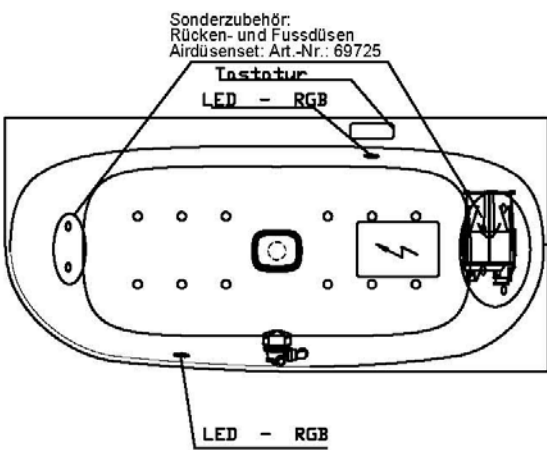

Artikelbeschreibung:

Whirlen ist weit mehr als aufgewirbeltes Wasser. Das unbeschwert Whirlvergnügen wird erst durch HOESCH Düsenteknik möglich. Das Whirlsystem iSensi unterstützt Ihr Wohlbefinden mit einer erstaunlichen Bandbreite unterschiedlichster Wirkungen – von entspannend bis gesundheitsfördernd. Whirlsystem iSensi: das prickelnde Champagner – Erlebnis. Über viele kleine Düsen im Wanneboden strömt vorgewärmte Luft ins Wasser – eine traumhaft sanfte Massage für den ganzen Körper. Die Düsen sind flach am Wanneboden angebracht und stören deshalb weder im Sitzen noch im Liegen. Der Luftwirbel lässt sich individuell steuern. Für sinnliche Atmosphäre sorgen 2 bunte Unterwasserscheinwerfer mit Farblichtwechsler.

iSENSI

GRUNDAUSSTATTUNG

- 12-14 Air-Düsen, (modellabhängig)
- 2 LED-RGB Ø 60 mm inkl. Ansteuerautomatik mit automatischem Farblichtwechsler
- Gebläse 700W regelbar mit Luftvorheizer und mit Ozonisierung
- Wannenrandtastatur
- HOESCH Steuerung 230 V, 50/60 Hz
- Komplett installiertes Rohrleitungssystem
- Sichtbare Einbauteile verchromt

Wannenrandtastatur

Superflache Airdüse

LED-Unterwasserscheinwerfer

SONDERZUBEHÖR – iSENSI

ARTIKEL-NR.

Air-Düsenset Whirlwannen iSensi (4 Rücken- und 2 Fußdüsen)

69725.305

2 LED-RGB inkl. Ansteuerautomatik mit automatischem Farblichtwechsler