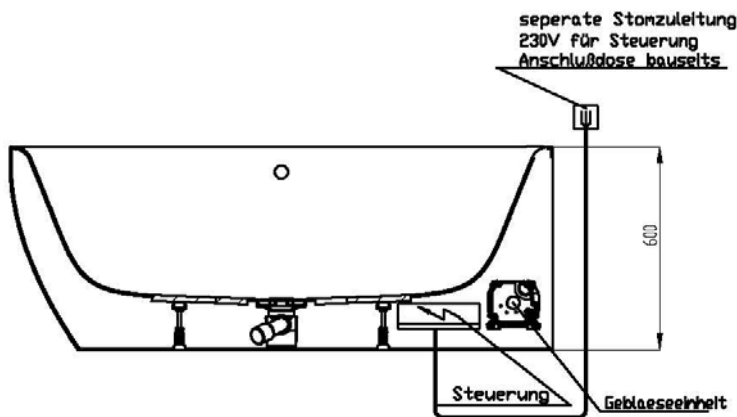

Artikelbeschreibung:

Whirlen ist weit mehr als aufgewirbeltes Wasser. Das unbeschwert Whirlvergnügen wird erst durch HOESCH Düsenteknik möglich. Das Whirlsystem iSensi unterstützt Ihr Wohlbefinden mit einer erstaunlichen Bandbreite unterschiedlichster Wirkungen – von entspannend bis gesundheitsfördernd. Whirlsystem iSensi: das prickelnde Champagner – Erlebnis. Über viele kleine Düsen im Wanneboden strömt vorgewärmte Luft ins Wasser – eine traumhaft sanfte Massage für den ganzen Körper. Die Düsen sind flach am Wanneboden angebracht und stören deshalb weder im Sitzen noch im Liegen. Der Luftwirbel lässt sich individuell steuern. Für sinnliche Atmosphäre sorgen 2 bunte Unterwasserscheinwerfer mit Farblichtwechsler.

iSENSI

GRUNDAUSSTATTUNG

- 12-14 Air-Düsen, (modellabhängig)
- 2 LED-RGB Ø 60 mm inkl. Ansteuerautomatik mit automatischem Farblichtwechsler
- Gebläse 700W regelbar mit Luftvorheizer und mit Ozonisierung
- Wannenrandtastatur
- HOESCH Steuerung 230 V, 50/60 Hz
- Komplett installiertes Rohrleitungssystem
- Sichtbare Einbauteile verchromt