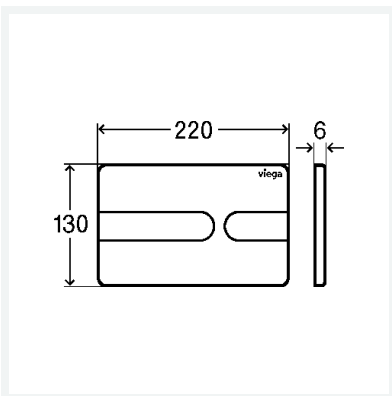

WC-Ausstellungsplatte für Prevista

Visign for Style 23

- für Fachausstellung
- funktionslos

Ausstattung

Befestigungsmaterial

Modell 8613.19

Artikel 773 939

Eigenschaften

Abdeckplatte	Kunststoff edelmatt
Druckstück	Kunststoff edelmatt
Gewicht	176,5 g
Volumen	2072 cm ³