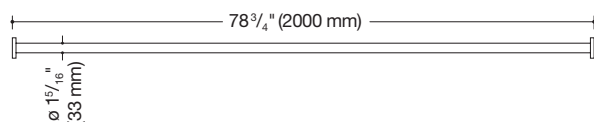

Abbildung ähnlich

### Vorhangstange (USA) 801.34US430

- Stange mit Vorhangringen
- dient zur Befestigung eines Duschvorhangs
- mit Aluminiumkern
- Befestigung mit Rosetten an der Wand
- kann bauseits bis auf 7 9/10 inch (200 mm) gekürzt werden
- mit 20 Vorhangringen
- 78 3/4 inch (2000 mm) lang, Stangendurchmesser 1 5/16 inch (33 mm) und Rosettendurchmesser 2 3/4 inch (70 mm)
- aus hochwertigem Polyamid in den HEWI Farben 99 (Reinweiß), 95 (Felsgrau), 92 (Anthrazitgrau), 90 (Tiefschwarz), 86 (Sand), 84 (Umbra) und 33 (Rubinrot)

### Abmessungen in mm