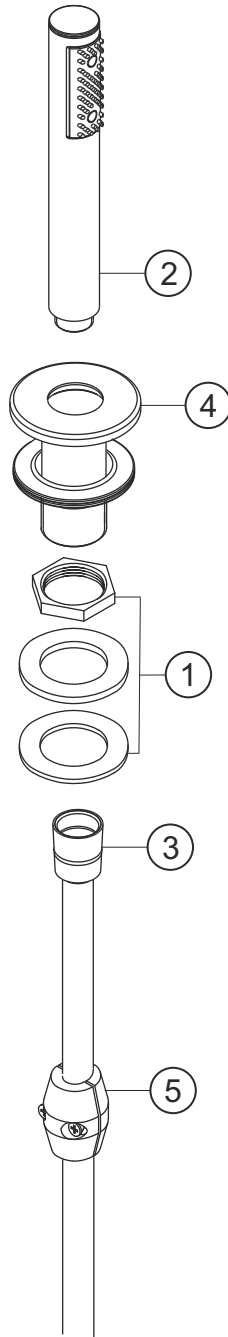

**DESIGN NEW**

**Wannenrand-Schlauchbrause**

chrom

11.225600.1.01

**herzbach**

## DESIGN NEW

Wannenrand-Schlauchbrause

chrom

11.225600.1.01

### Ersatzteilliste

Pos.	Beschreibung	Art.-Nr.	Preisgruppe	VE
1	Befestigung	80.205500.1.09	3	1
2	Stabhandbrause	11.677400.1.01	*	1
3	Brauseschlauch	80.036100.1.01	8	1
4	Brausedurchführung	80.261400.1.01	8	1
5	Gewichte	80.040000.1.09	4	2