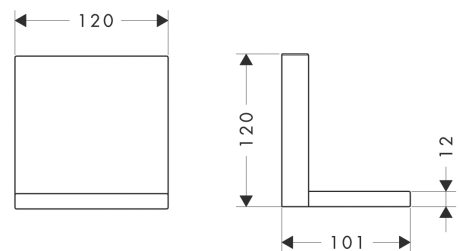

AXOR ShowerSolutions

Ablage 120/120

Oberfläche: **Brushed Brass** Artikelnummer: **40872950**

Merkmale

- bei Nutzung der Ablage zwischen wasserführenden Teilen (# 10755XXX, # 10751XXX, # 10942XXX, # 10972XXX, # 10651XXX, # 28491XXX) in direktem Verbund (10 mm Abstand) wird die Nutzung des Grundkörpers # 40877180 empfohlen
- für Montage mit oder ohne Grundkörper # 40877180 geeignet
- für horizontale und vertikale Installation des Grundkörpers geeignet
- Material Rahmen: Metall
- Material Ablage: Metall
- mit Befestigungsmaterial
- verdeckte Befestigung
- Bohrabstand: 72 mm
- Durchmesser Bohrloch: 6 mm

Produktabbildung

Maßzeichnung

AXOR ShowerSolutions

Ablage 120/120

Oberfläche: **Brushed Brass** Artikelnummer: **40872950**

Einbaubeispiel