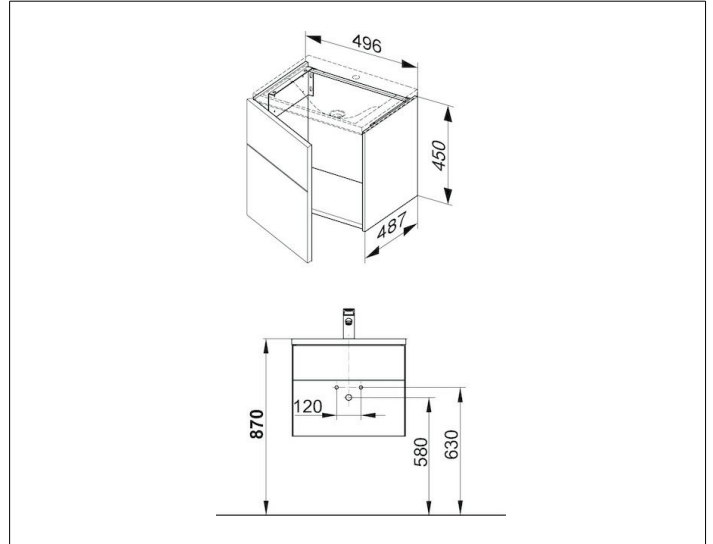

Royal Reflex  
34040220002 Waschtischunterbau

**PRODUKT**

**ZEICHNUNG**

**PRODUKTBESCHREIBUNG**

passend zum Mineralguss-Waschtisch Artikel-Nr. 34041/315001  
1-türig, mit Tür-Anschlagdämpfung

**OBERFLÄCHE**

magnolie/magnolie

**ABMESSUNG**

496 x 450 x 487 mm