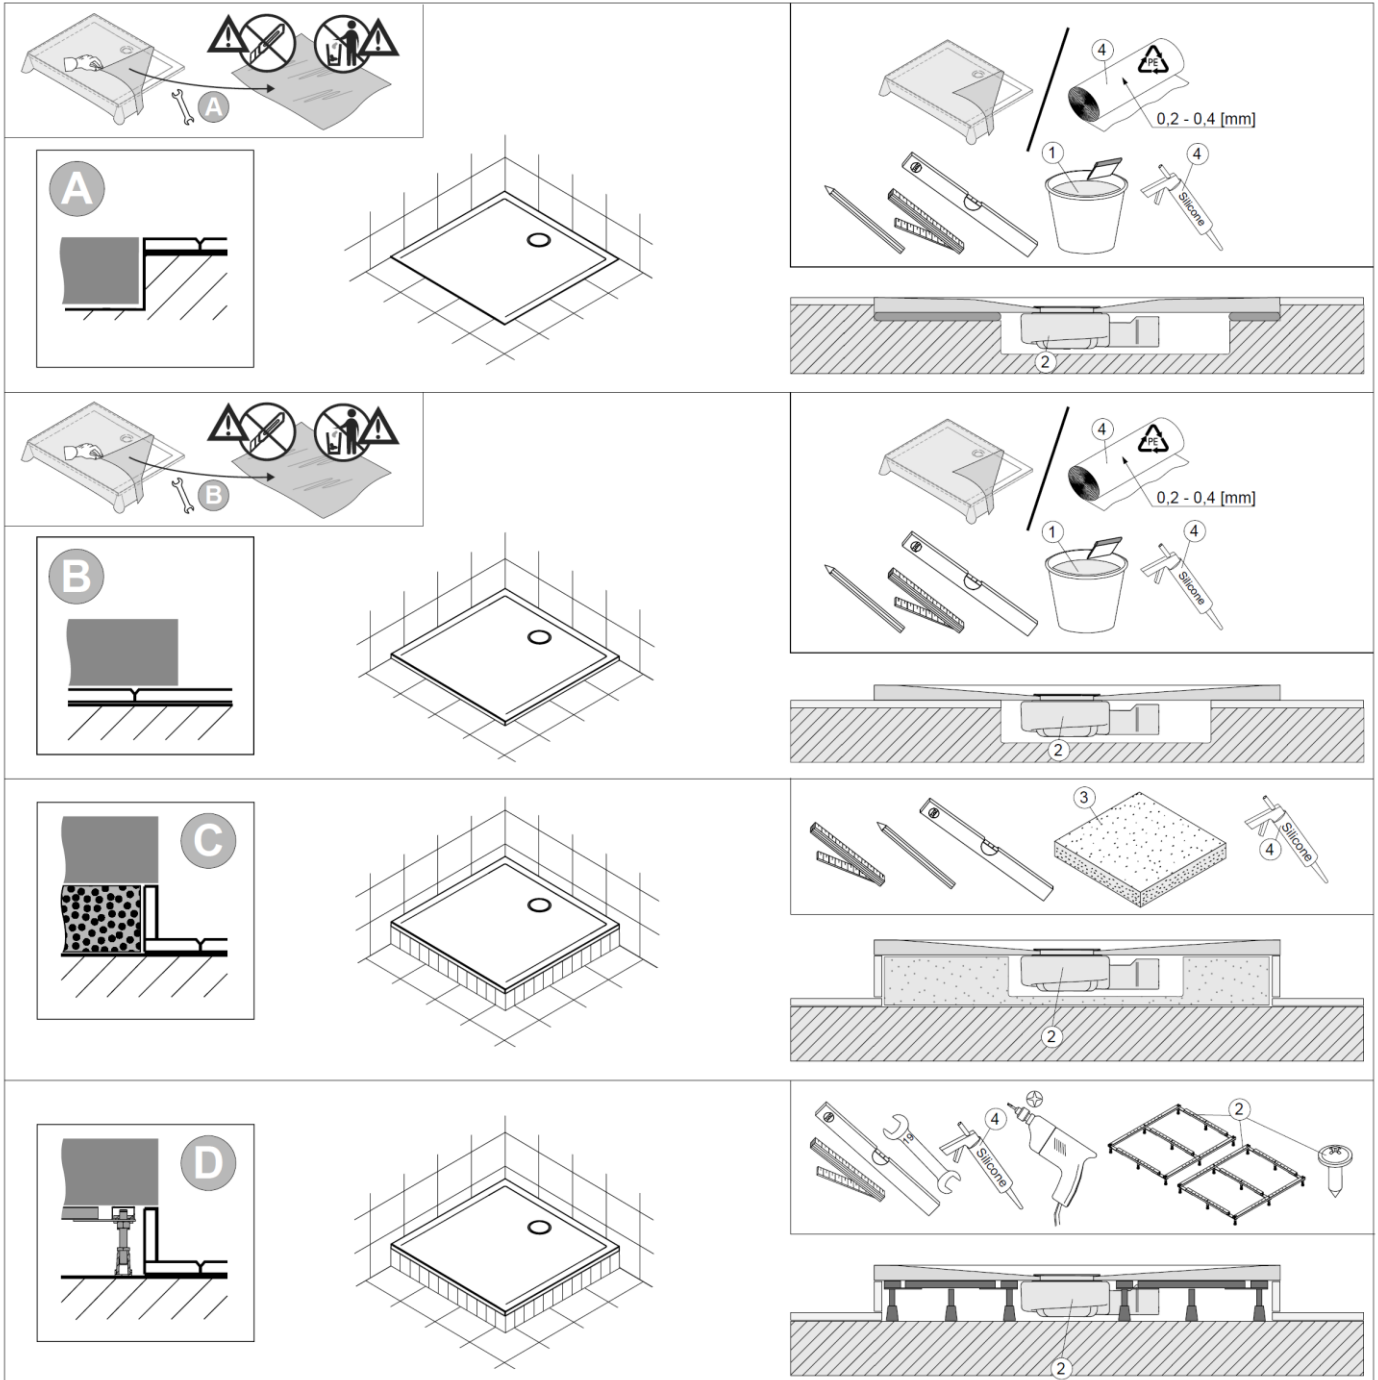

Montagevarianten:

Variante A – Bodenbündig

Variante B – auf die Fliesen

Variante C – auf dem Styroporträger

Variante D – auf dem Gestell

Planungsanleitung:

	1	2	3	4
DE	z.B. Schnell-Fliesenkleber	Nicht im Lieferumfang enthalten	z.B. Styroporträger	handelsübliches Silikon und Folie PE / Isolierschaumstoff (Man kann die Folie aus der Verpackung verwenden)