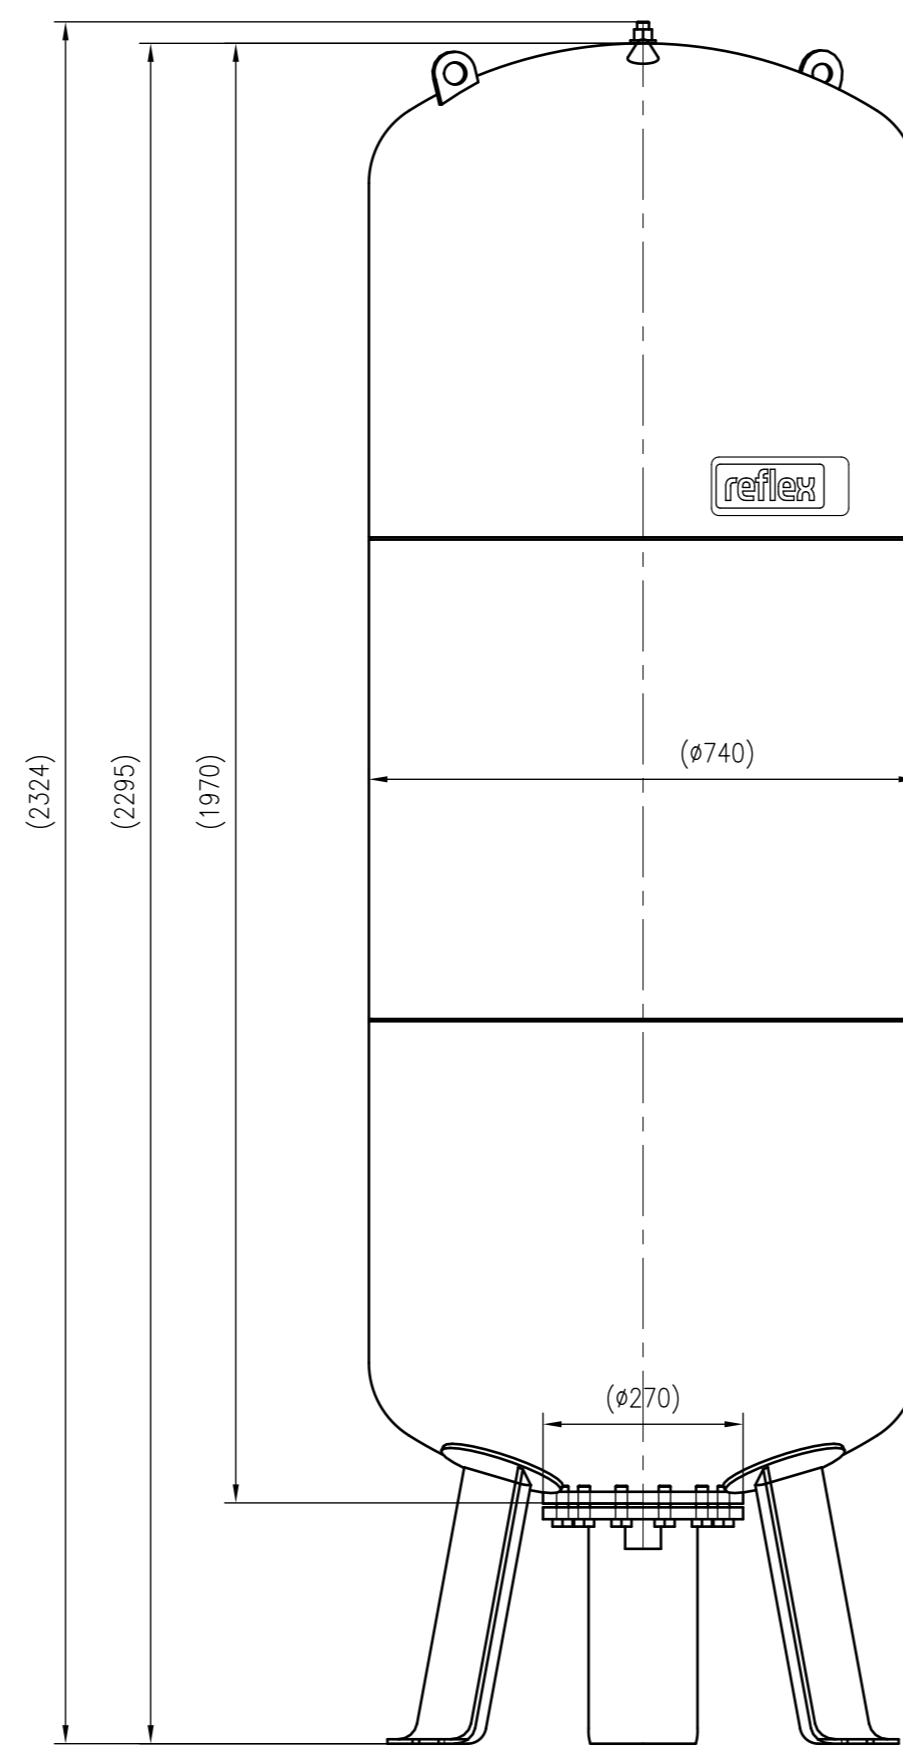

Side view

Front view

Isometric view

Top view

Unterliegt nicht dem Änderungsdienst/ Not subject to change management		Maßstab/ Scale: 1:10	Format/ Size: A1
Revision 29.04.2016	Reflex DE 800 16bar – 7348670		