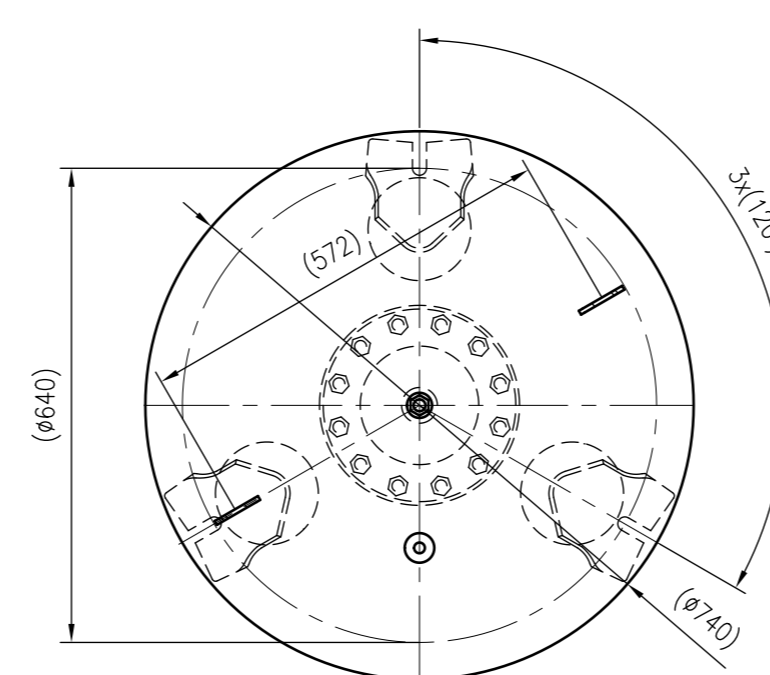

Side view

Front view

Isometric view

Top view

Unterliegt nicht dem Änderungsdienst/ Not subject to change management		Maßstab/ Scale: 1:10	Format/ Size: A1
Revision 29.04.2016	Reflex DE 800 16bar – 7348670		