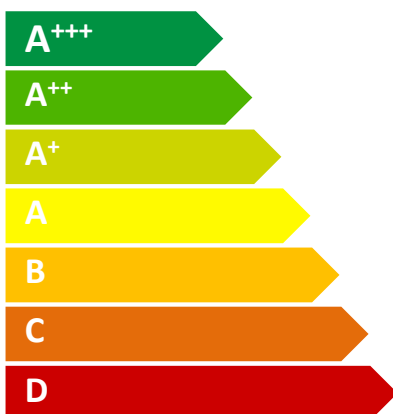

ENERG
енергия · ενέργεια

ProCon E 25 HS MAG

96.30000-7430

A

53 dB

24 kW