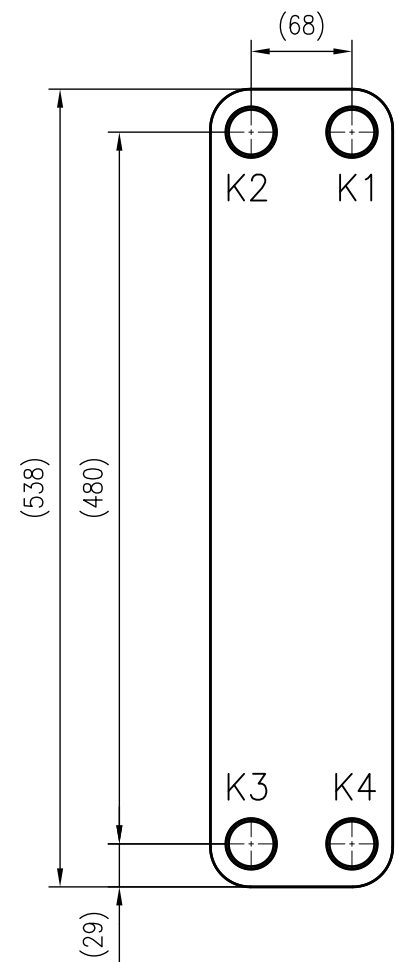

Side view

Front view

Isometric view

Top view

Unterliegt nicht dem Änderungsdienst/ Not subject to change management		Maßstab/ Scale: 1:5	Format/ Size: A3
Revision 26.08.2020	Longtherm RMB-60-100-P30 - 8038700		