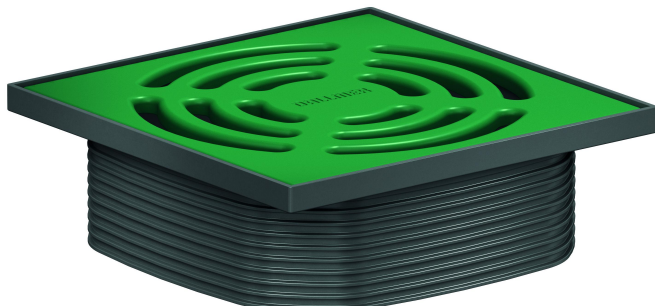

## Aufsatz DallDrain Pure, minzgrün, 120 x 120 mm

---

Artikelnummer: 518255

GTIN: 4001636518255

Rabattgruppe: 6

---

---

### Beschreibung:

Aufsatz DallDrain Pure, minzgrün, 120 x 120 mm

Aufsatz mit Edelstahlrost im Kunststoffrahmen, passend zu Ablaufgehäusen DallDrain, Aufstockelement DallDrain.

#### AUSFÜHRUNG

- Rost aus farbig matt lackiertem Edelstahl, Rahmen aus dunkelgrauem Kunststoff
- Mit Positionierhilfe seitenverstellbar +/- 9,5 mm
- Aufsatzverlängerung kürzbar für Bodenbeläge 10 – 36 mm (inkl. Kleber)

#### MATERIAL

Rost Edelstahl 1.4301, Belastungsklasse K 3 (300 kg); Aufsatzverlängerung und Rahmen aus ABS

Aufsatz DallDrain Pure, minzgrün, 120 x 120 mm