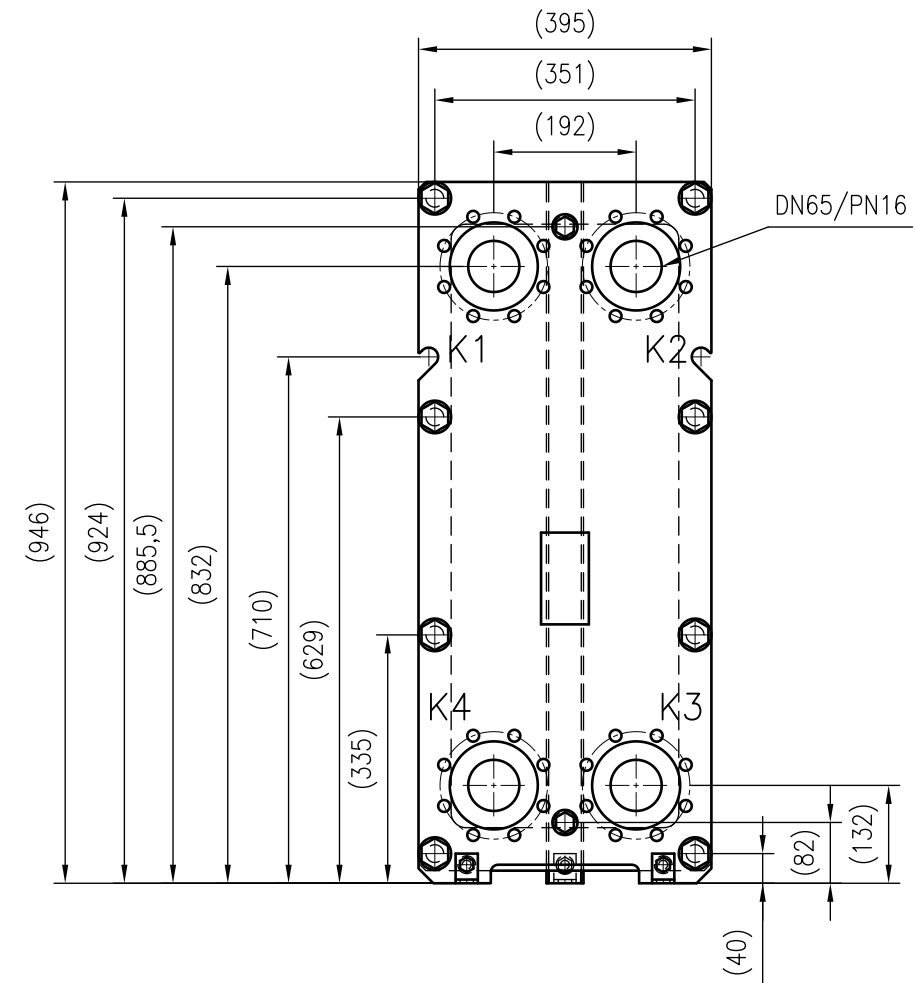

Side view

Front view

Isometric view

Top view

Unterliegt nicht dem Änderungsdienst/ Not subject to change management	Maßstab/ Scale: 1:10	Format/ Size: A2
Revision 27.07.2020	Longtherm RLG-19-130-P16 - 8125700	