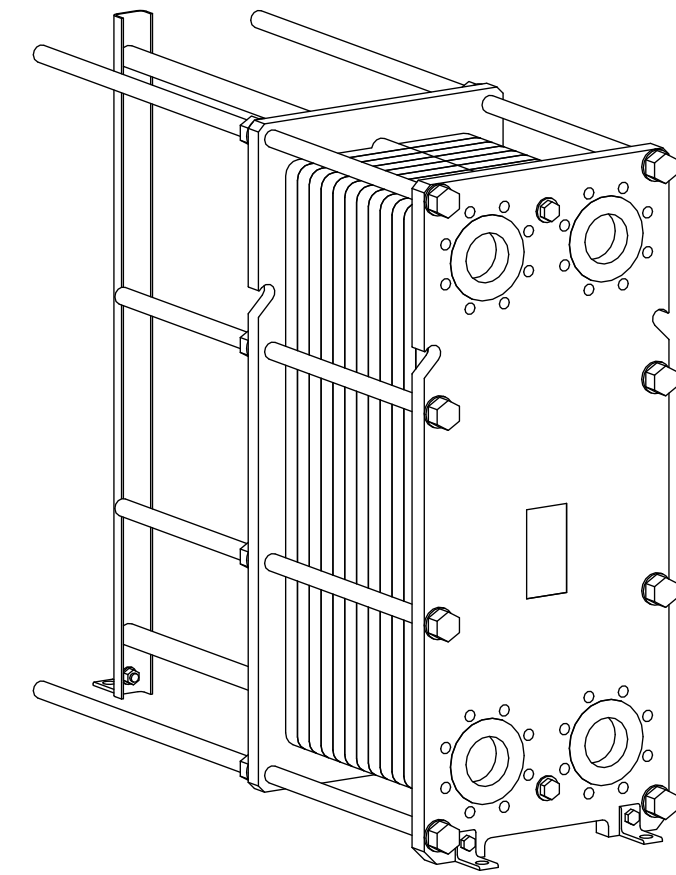

Side view

Front view

Isometric view

Top view

Unterliegt nicht dem Änderungsdienst/ Not subject to change management	Maßstab/ Scale: 1:10	Format/ Size: A2
Revision 27.07.2020	Longtherm RLG-19-130-P16 - 8125700	