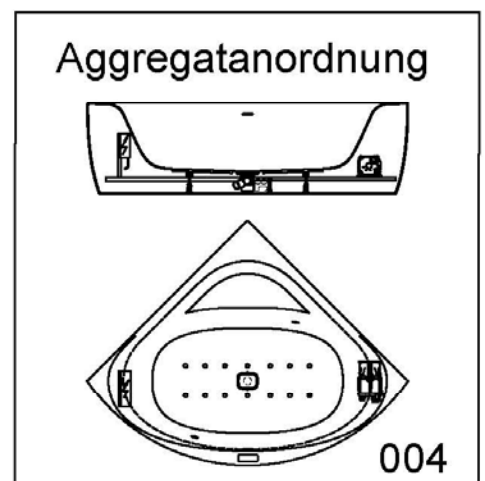

Artikelbeschreibung:

Whirlen ist weit mehr als aufgewirbeltes Wasser. Das unbeschwert Whirlvergnügen wird erst durch HOESCH Düsenteknik möglich. Das Whirlsystem iSensi unterstützt Ihr Wohlbefinden mit einer erstaunlichen Bandbreite unterschiedlichster Wirkungen – von entspannend bis gesundheitsfördernd. Whirlsystem iSensi: das prickelnde Champagner – Erlebnis. Über viele kleine Düsen im Wannenboden strömt vorgewärmte Luft ins Wasser – eine traumhaft sanfte Massage für den ganzen Körper. Die Düsen sind flach am Wannenboden angebracht und stören deshalb weder im Sitzen noch im Liegen. Der Luftwirbel lässt sich individuell steuern. Für sinnliche Atmosphäre sorgen 2 bunte Unterwasserscheinwerfer mit Farblichtwechsler.