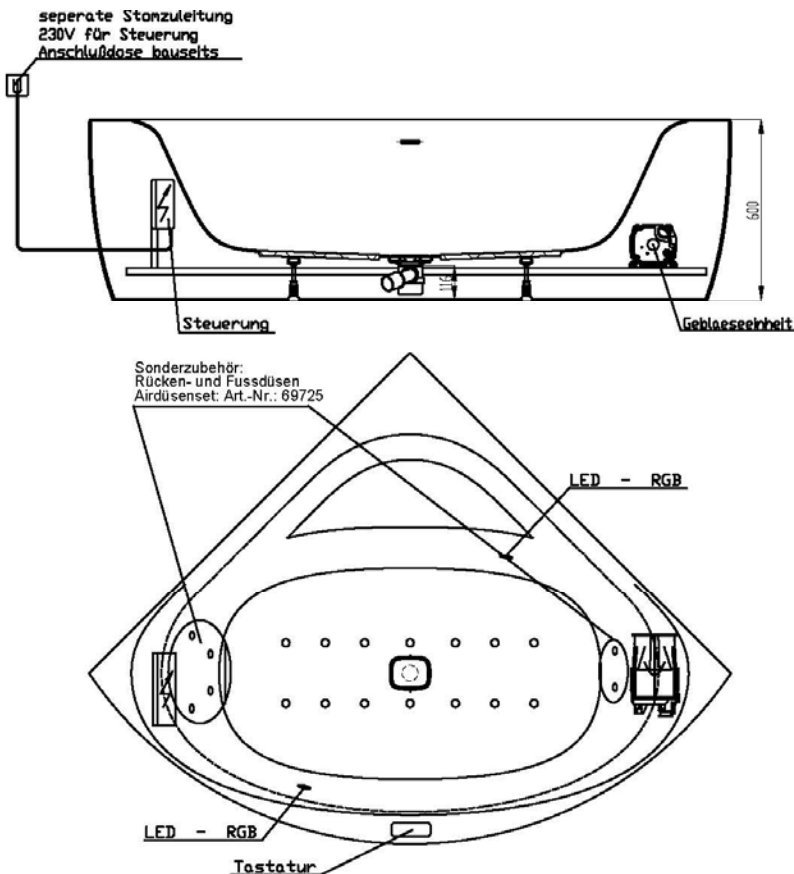

iSENSI

GRUNDAUSSTATTUNG

- 12-14 Air-Düsen, (modellabhängig)
- 2 LED-RGB Ø 60 mm inkl. Ansteuerautomatik mit automatischem Farblichtwechsler
- Gebläse 700W regelbar mit Luftvorheizer und mit Ozonisierung
- Wannenrandtastatur
- HOESCH Steuerung 230 V, 50/60 Hz
- Komplett installiertes Rohrleitungssystem
- Sichtbare Einbauteile verchromt