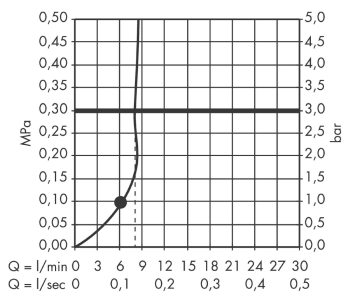

AXOR Starck
Brauseset 0,90 m mit Stabhandbrause 1jet EcoSmart
 Oberfläche: **Polished Red Gold** Artikelnummer: **27983300**

Merkmale

- besteht aus: Stabhandbrause, Brausestange, Brauseschlauch, Handbrausehalterung
- Brausekopfgröße: 70 mm
- Strahlart: Rain
- maximale Durchflussmenge bei 3 bar: 8 l/min
- Mindestfließdruck: 1 bar
- Wandbefestigung: Schraubbefestigung
- Wandstützen aus Kunststoff
- Profil Brausestange: rund
- Brausestangendurchmesser: 25 mm
- Bohrabstand 915 mm
- Brauseschlauch mit beidseitig zylindrischer Mutter
- brauseseitiger Drehwirbel gegen lästiges Verdrehen des Brauseschlauches
- EU-Taxonomie: max. 8 l/min - Vermeidung erheblicher Beeinträchtigungen (DNSH)

Technologie

Produktabbildung

Maßzeichnung

AXOR Starck
Brauseset 0,90 m mit Stabhandbrause 1jet EcoSmart
Oberfläche: **Polished Red Gold** Artikelnummer: **27983300**

Durchflussdiagramm

AXOR Starck
Brauseset 0,90 m mit Stabhandbrause 1jet EcoSmart
Oberfläche: **Polished Red Gold** Artikelnummer: **27983300**