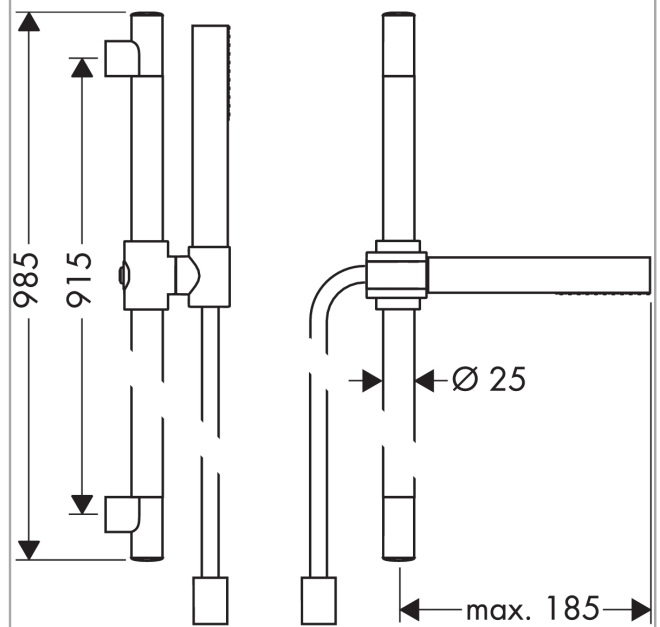

AXOR Starck
Brauseset 0,90 m mit Stabhandbrause 1jet EcoSmart
 Oberfläche: **Polished Red Gold** Artikelnummer: **27983300**

Merkmale

- besteht aus: Stabhandbrause, Brausestange, Brauseschlauch, Handbrausehalterung
- Brausekopfgröße: 70 mm
- Strahlart: Rain
- maximale Durchflussmenge bei 3 bar: 8 l/min
- Mindestfließdruck: 1 bar
- Wandbefestigung: Schraubbefestigung
- Wandstützen aus Kunststoff
- Profil Brausestange: rund
- Brausestangendurchmesser: 25 mm
- Bohrabstand 915 mm
- Brauseschlauch mit beidseitig zylindrischer Mutter
- brauseseitiger Drehwirbel gegen lästiges Verdrehen des Brauseschlauches
- EU-Taxonomie: max. 8 l/min - Vermeidung erheblicher Beeinträchtigungen (DNSH)

Technologie

Produktabbildung

Maßzeichnung

AXOR Starck
Brauseset 0,90 m mit Stabhandbrause 1jet EcoSmart
Oberfläche: **Polished Red Gold** Artikelnummer: **27983300**

Durchflussdiagramm

AXOR Starck
Brauseset 0,90 m mit Stabhandbrause 1jet EcoSmart
Oberfläche: **Polished Red Gold** Artikelnummer: **27983300**

Einbaubeispiel