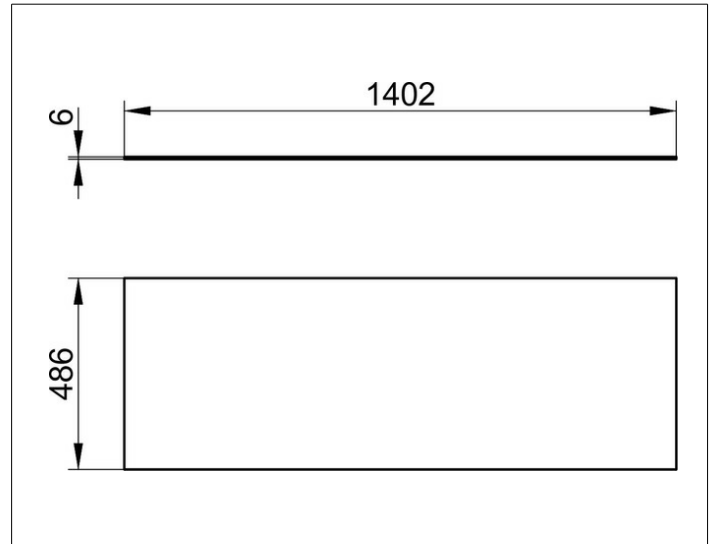

Edition 90

39029279000 Abdeckplatte

**PRODUKT**

**ZEICHNUNG**

**OBERFLÄCHE**

Glas weiß satiniert

**ABMESSUNG**

1402 x 6 x 486 mm