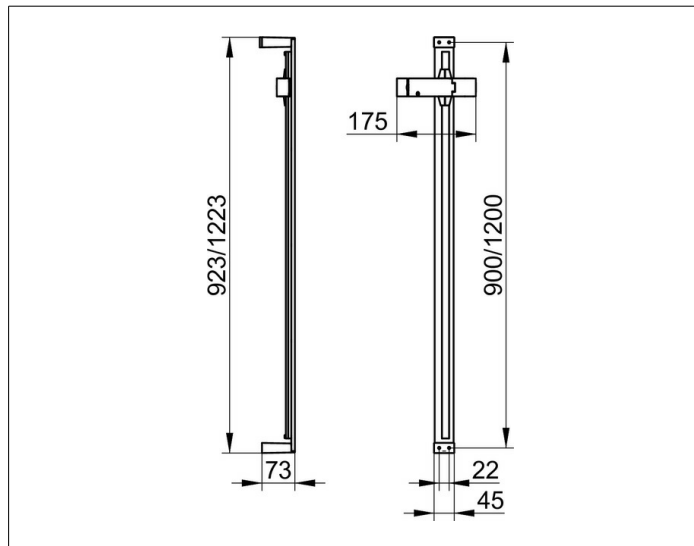

Edition 11

51185011200 Brausestange

PRODUKT

ZEICHNUNG

PRODUKTBESCHREIBUNG

bestehend aus:

- Wandstange mit Brauseschieber,
- Höhenverstellung mit Griff, Neigungswinkel stufenlos verstellbar, wahlweise rechts oder links verwendbar,
- mit Fliesenausgleichscheibe (5 mm)

OBERFLÄCHE

verchromt

ABMESSUNG

1200 mm

AUSSCHREIBUNGSTEXT

KEUCO EDITION 11 Brausestange 51185011200

hochglanzverchromte Brausestange
in geradlinigem Design
und klarer geometrischer Formensprache,
für die Wandmontage,

bestehend aus:

- Wandstange mit Brauseschieber,
- Höhenverstellung mit Griff,
- Neigungswinkel stufenlos verstellbar,
- mit Fliesenausgleichsscheibe (5 mm)

Gesamtaußenmaß 1223 mm, Bohrlochabstand 1200 mm,
Ausladung 73 mm