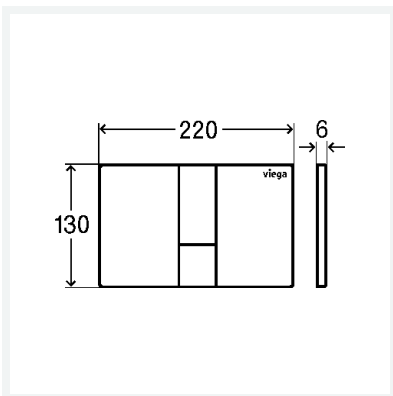

WC-Betätigungsplatte für Prevista Visign for Style 24

- für alle Prevista-UP-Spülkästen
- manuelle Spülauslösung von vorn oder oben, 2-Mengen-Spültechnik

Ausstattung

Befestigungsrahmen, Betätigungsstifteset, Befestigungsbolzen

Hinweis

Mit Fuge zwischen Wand und Betätigungsplatte zur optischen Trennung der Bauteile (Schattenfuge).

Modell 8614.1

Artikel 773 328

Eigenschaften

Abdeckplatte	Acryl schwarz glänzend
Druckstück	Kunststoff edelstahlfarben gebürstet
Gewicht	613,45 g
Volumen	4083 cm ³