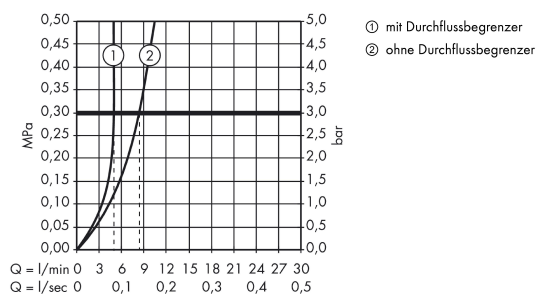

Artikeldetails

TEAM-Nr. 757556.997
Preis exkl. MwSt. 1455.00 CHF

Technologie

Zertifikate / Nachhaltigkeit

Produktabbildung

Maßzeichnung

Durchflussdiagramm

AXOR Citterio
Einhebel-Waschtischmischer Unterputz für Wandmontage mit Pingriff, Auslauf 220 mm und
Platte

Oberfläche: **Brushed Gold Optic** Artikelnummer: **39115250**

Einbaubeispiel