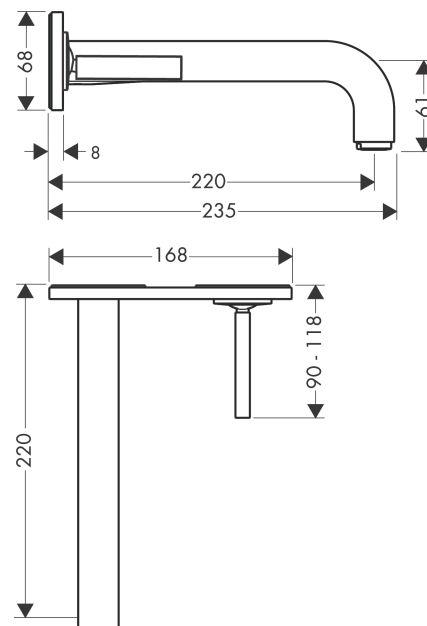

AXOR Citterio

Einhebel-Waschtischmischer Unterputz für Wandmontage mit Pingriff, Auslauf 220 mm und Platte

Oberfläche: **Brushed Gold Optic** Artikelnummer: **39115250**

Beschreibung

Merkmale

- besteht aus: Einhebel-Waschtischmischer Unterputz für Wandmontage, Ablaufgarnitur
- Ausladung: 220 mm
- Griffvariante: Pingriff
- Strahlart: Normalstrahl
- Maximale Durchflussmenge bei 3 bar: 5 l/min
- Keramikmischsystem
- unverschliessbare Ablaufgarnitur
- Griff rechts oder links positionierbar, abhängig von der Installation des Grundkörpers
- Geräuschgruppe: I
- Durchflussklasse: O
- PA-IX 18117/IO

Artikeldetails

TEAM-Nr. 757556.997
Preis exkl. MwSt. 1455.00 CHF

Technologie

Zertifikate / Nachhaltigkeit

Produktabbildung

Maßzeichnung

Durchflussdiagramm

AXOR Citterio
Einhebel-Waschtischmischer Unterputz für Wandmontage mit Pingriff, Auslauf 220 mm und
Platte

Oberfläche: **Brushed Gold Optic** Artikelnummer: **39115250**

Einbaubeispiel