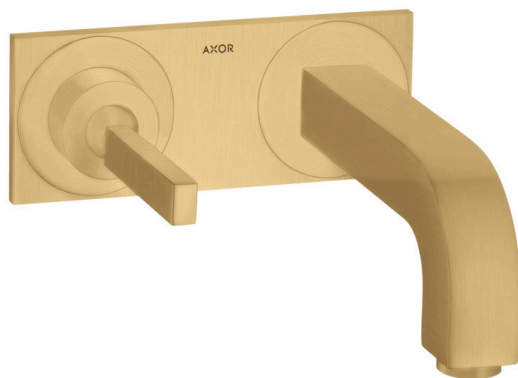

AXOR Citterio

Einhebel-Waschtischmischer Unterputz für Wandmontage mit Pingriff, Auslauf 220 mm und Platte

Oberfläche: **Brushed Gold Optic** Artikelnummer: **39115250**

Beschreibung

Merkmale

- besteht aus: Einhebel-Waschtischmischer Unterputz für Wandmontage, Ablaufgarnitur
- Ausladung: 220 mm
- Griffvariante: Pingriff
- Strahlart: Normalstrahl
- Maximale Durchflussmenge bei 3 bar: 5 l/min
- Keramikmischsystem
- unverschliessbare Ablaufgarnitur
- Griff rechts oder links positionierbar, abhängig von der Installation des Grundkörpers
- Geräuschgruppe: I
- Durchflussklasse: O
- PA-IX 18117/IO

Artikeldetails

TEAM-Nr. 757556.997
Preis exkl. MwSt. 1455.00 CHF

Technologie

Zertifikate / Nachhaltigkeit

Produktabbildung

Maßzeichnung

Durchflussdiagramm

AXOR Citterio
Einhebel-Waschtischmischer Unterputz für Wandmontage mit Pingriff, Auslauf 220 mm und
Platte

Oberfläche: **Brushed Gold Optic** Artikelnummer: **39115250**

Einbaubeispiel