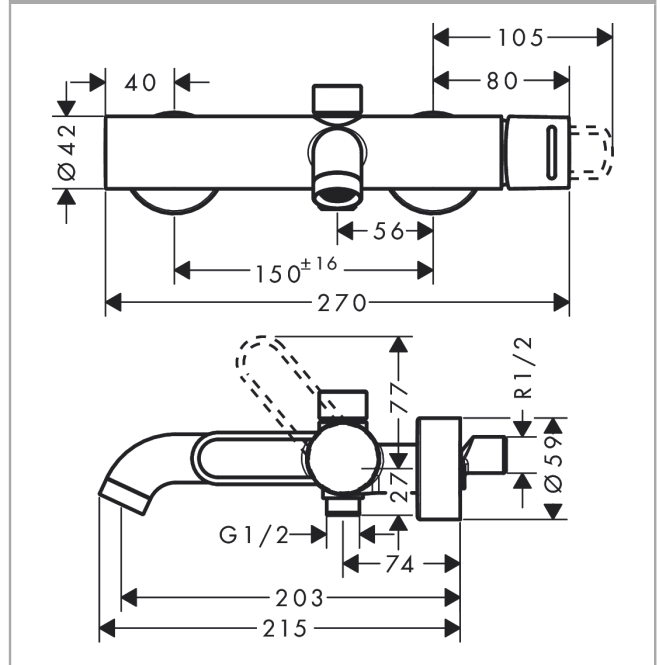

AXOR Uno

Einhebel-Wannenmischer Aufputz mit Bügelgriff

Oberfläche: **Brushed Gold Optic** Artikelnummer: **38421250**

Merkmale

- 2 Verbraucher
- Ausladung: 203 mm
- Stichmaß: 150 ± 16 mm
- Strahlart Armatur: Normalstrahl
- maximale Durchflussmenge bei 3 bar: 22 l/min
- Durchfluss für Wanneneinlauf bei 3 bar: 22 l/min
- Durchfluss für Handbrause bei 3 bar: 16 l/min
- Keramikmischsystem
- Temperaturbegrenzung einstellbar
- Umsteller mit automatischer Rückstellung
- Rückflussverhinderer
- mit Schalldämpfer
- für Durchlauferhitzer geeignet
- Anschlussgröße: DN15
- Anschlussart: S-Anschlüsse
- Wandmontage
- min. Betriebsdruck: 1 bar
- max. Betriebsdruck: 10 bar
- DVGW DW-6506CS0457

Technologie

Zertifikate / Nachhaltigkeit

AXOR Uno
Einhebel-Wannenmischer Aufputz mit Bügelgriff
 Oberfläche: **Brushed Gold Optic** Artikelnummer: **38421250**

Produktabbildung

Maßzeichnung

Durchflussdiagramm