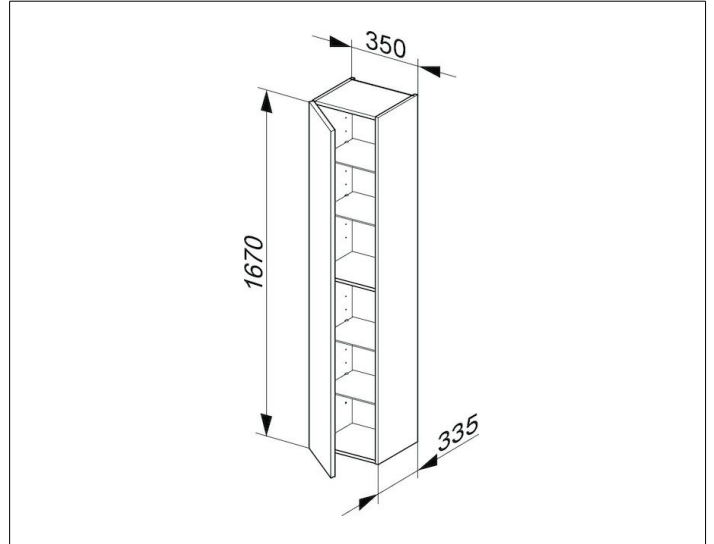

Royal Reflex  
34030210001 Hochschrank

**PRODUKT**

**ZEICHNUNG**

**PRODUKTBESCHREIBUNG**

1-türig, mit Tür-Anschlagdämpfung

**OBERFLÄCHE**

weiß/weiß

**ABMESSUNG**

350 x 1670 x 335 mm