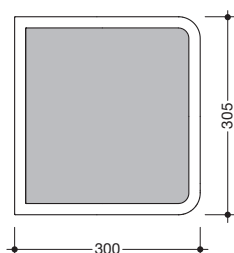

Papierhandtuchkorb 477.05B20012

- rechteckiger Behälter aus Lochblech mit Aufsatz aus Kunststoff
- dient als Abfallbehälter für benutzte Papierhandtücher
- der Aufsatz dient zur Befestigung und Abdeckung von Abfallbeuteln und kann abgenommen werden
- freistehend oder zur Wandmontage
- 305 mm breit, 515 mm hoch und 300 mm tief
- Lochblech, weiß
- aus hochwertigem, mattem Polyamid in den HEWI Farben 99 (Reinweiß), 98 (Signalweiß), 97 (Lichtgrau), 95 (Felsgrau) und 92 (Anthrazitgrau)

Abmessungen in mm

Farben

Polyamid, matt

Alternative Farben

Polyamid