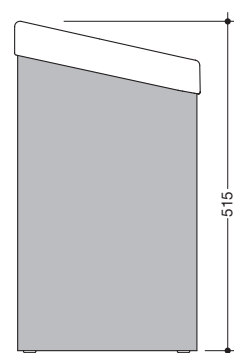

Abmessungen in mm

Farben

Polyamid, matt

Alternative Farben

Polyamid