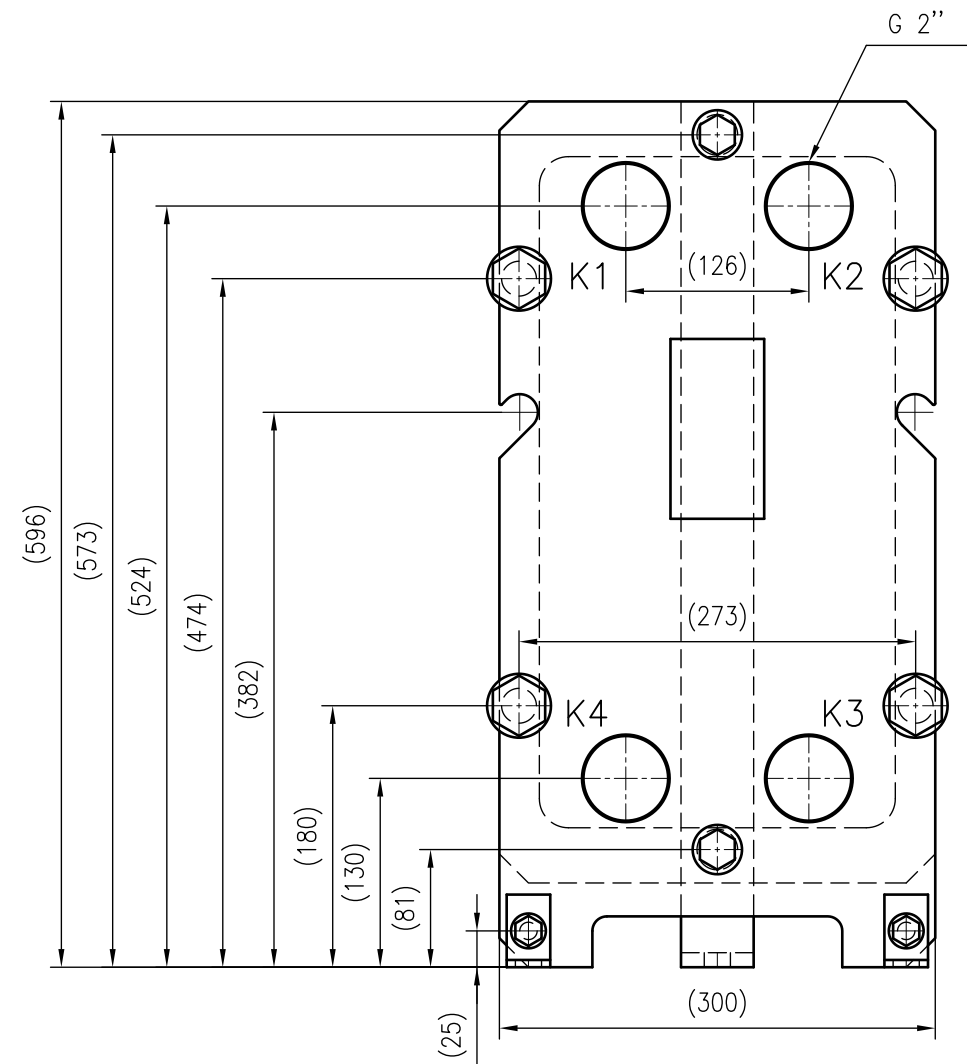

Side view

Front view

Isometric view

Top view

Unterliegt nicht dem Änderungsdienst/ Not subject to change management		Maßstab/ Scale: 1:5	Format/ Size: A2
Revision 27.07.2020	Longtherm RLG-07-60-P16 - 8122900		