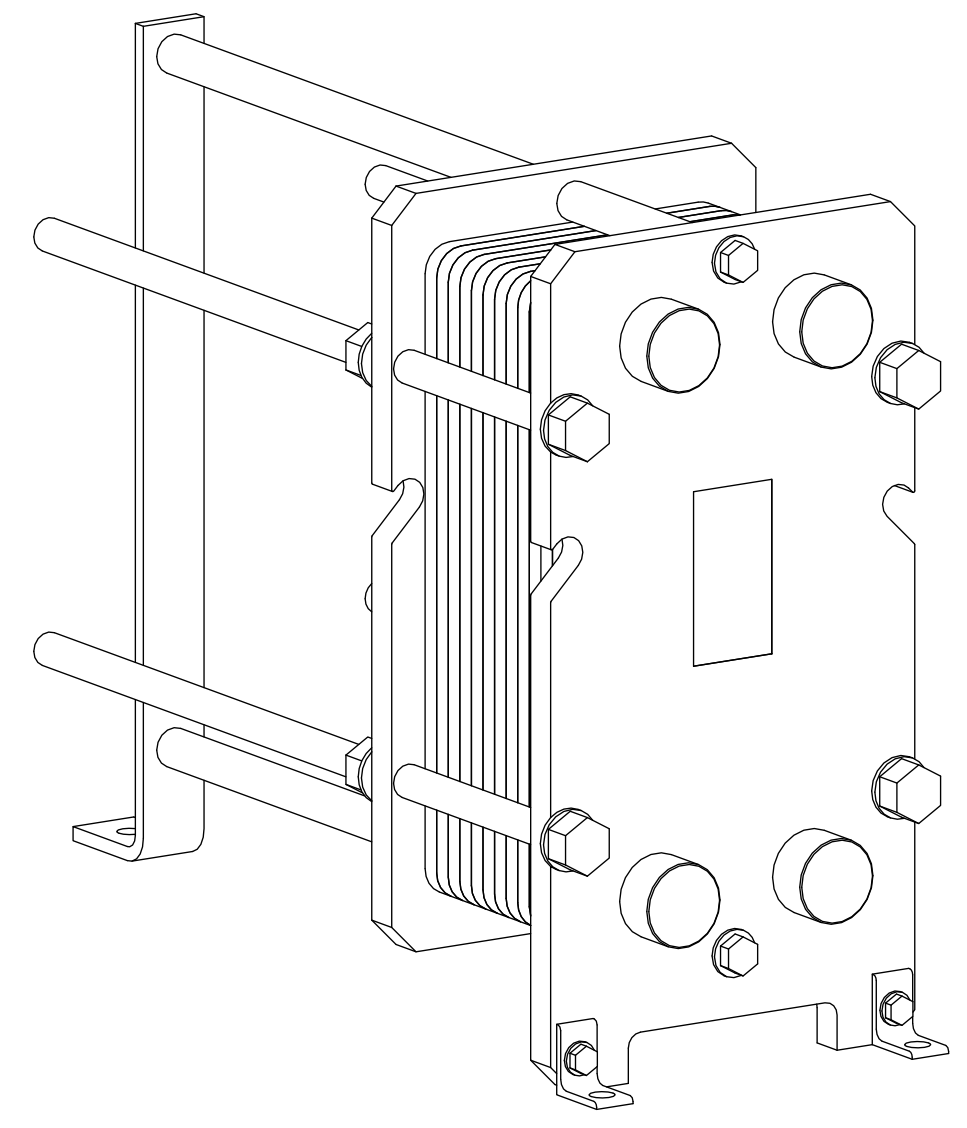

Side view

Front view

Isometric view

Top view

Unterliegt nicht dem Änderungsdienst/ Not subject to change management		Maßstab/ Scale: 1:5	Format/ Size: A2
Revision 27.07.2020	Longtherm RLG-07-60-P16 - 8122900		