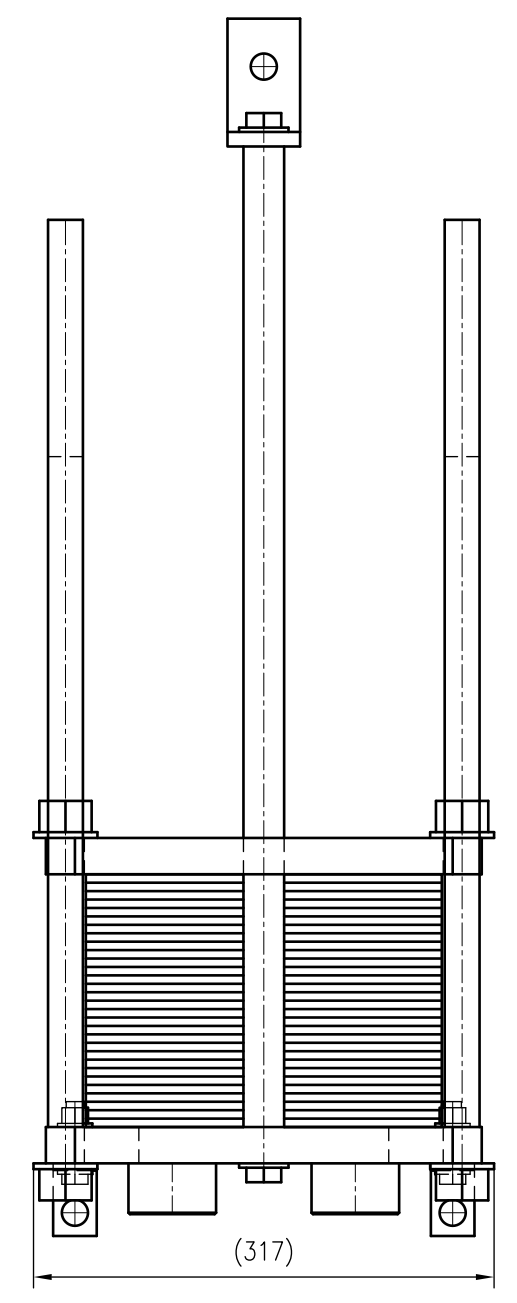

Side view

Front view

Isometric view

Top view

Unterliegt nicht dem Änderungsdienst/ Not subject to change management		Maßstab/ Scale: 1:5	Format/ Size: A2
Revision 27.07.2020	Longtherm RLG-07-60-P16 - 8122900		