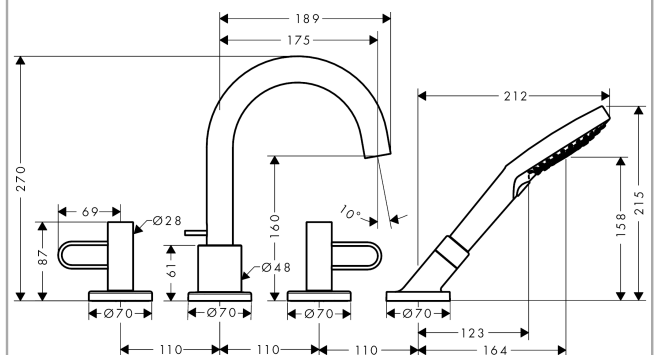

### 4-Loch Wannenrandarmatur mit Bügelgriffen

Oberfläche: **Polished Red Gold** Artikelnummer: **38445300**

#### Merkmale

- besteht aus: 4-Loch Wannenrandarmatur, Handbrause, Secuflex Schlauchgarnitur, Brausehalter
- 2 Verbraucher
- Strahlart Armatur: Normalstrahl
- Strahlart Handbrause: Rain, RainAir, WhirlAir
- Maximale Ausziehlänge Handbrause: 1,10 m
- maximale Durchflussmenge bei 3 bar: 22 l/min
- Durchfluss für Wanneneinlauf bei 3 bar: 22 l/min
- Durchfluss für Handbrause bei 3 bar: 16 l/min
- Keramikventile heiß/kalt 90°
- Anschlussgröße: DN15
- Anschlussart: Grundkörper
- Wannenrandmontage
- min. Betriebsdruck: 1 bar
- max. Betriebsdruck: 10 bar
- P-IX 18455/IOC

#### Maßzeichnung

**AXOR Uno**  
**4-Loch Wannenrandarmatur mit Bügelgriffen**  
 Oberfläche: **Polished Red Gold** Artikelnummer: **38445300**