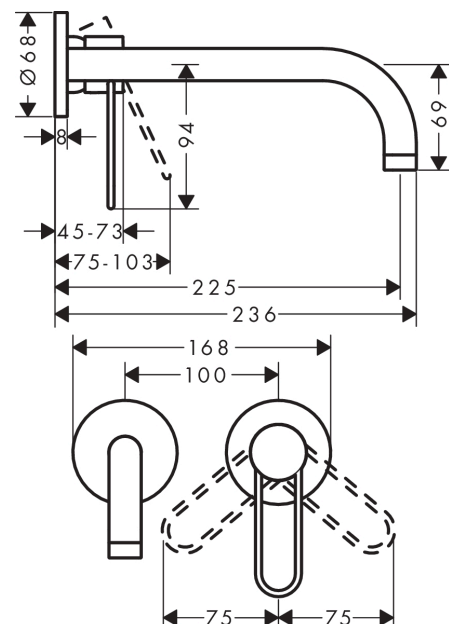

### Merkmale

- besteht aus: Einhebel-Waschtischmischer Unterputz für Wandmontage, Ablaufgarnitur
- Ausladung: 225 mm
- Griffvariante: Bügelgriff
- Strahlart: Normalstrahl
- maximale Durchflussmenge bei 3 bar: 5 l/min
- Keramikmischsystem
- Temperaturbegrenzung einstellbar
- für Durchlauferhitzer geeignet
- unverschleißbare Ablaufgarnitur
- Anschlussart: Grundkörper
- Anschlussgröße: DN15
- Griff rechts oder links positionierbar, abhängig von der Installation des Grundkörpers
- EU-Taxonomie: max. 6 l/min - wesentlicher Beitrag (SC) möglich
- DVGW DW-6512CS0472
- PA-IX 7310/IO

### Maßzeichnung