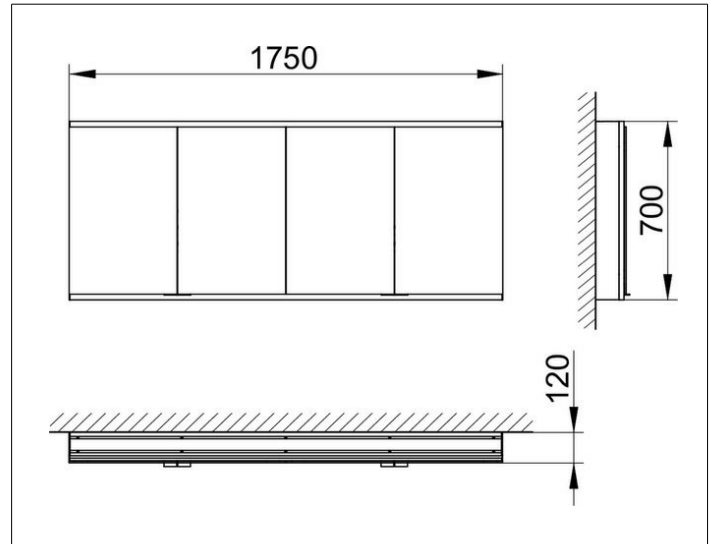

Royal Modular 2.0

800401010000400 Spiegelschrank

PRODUKT

ZEICHNUNG

EEK: A, A+, A++ ,

OBERFLÄCHE

silber-eloxiert

ABMESSUNG

1750 x 700 x 120 mm