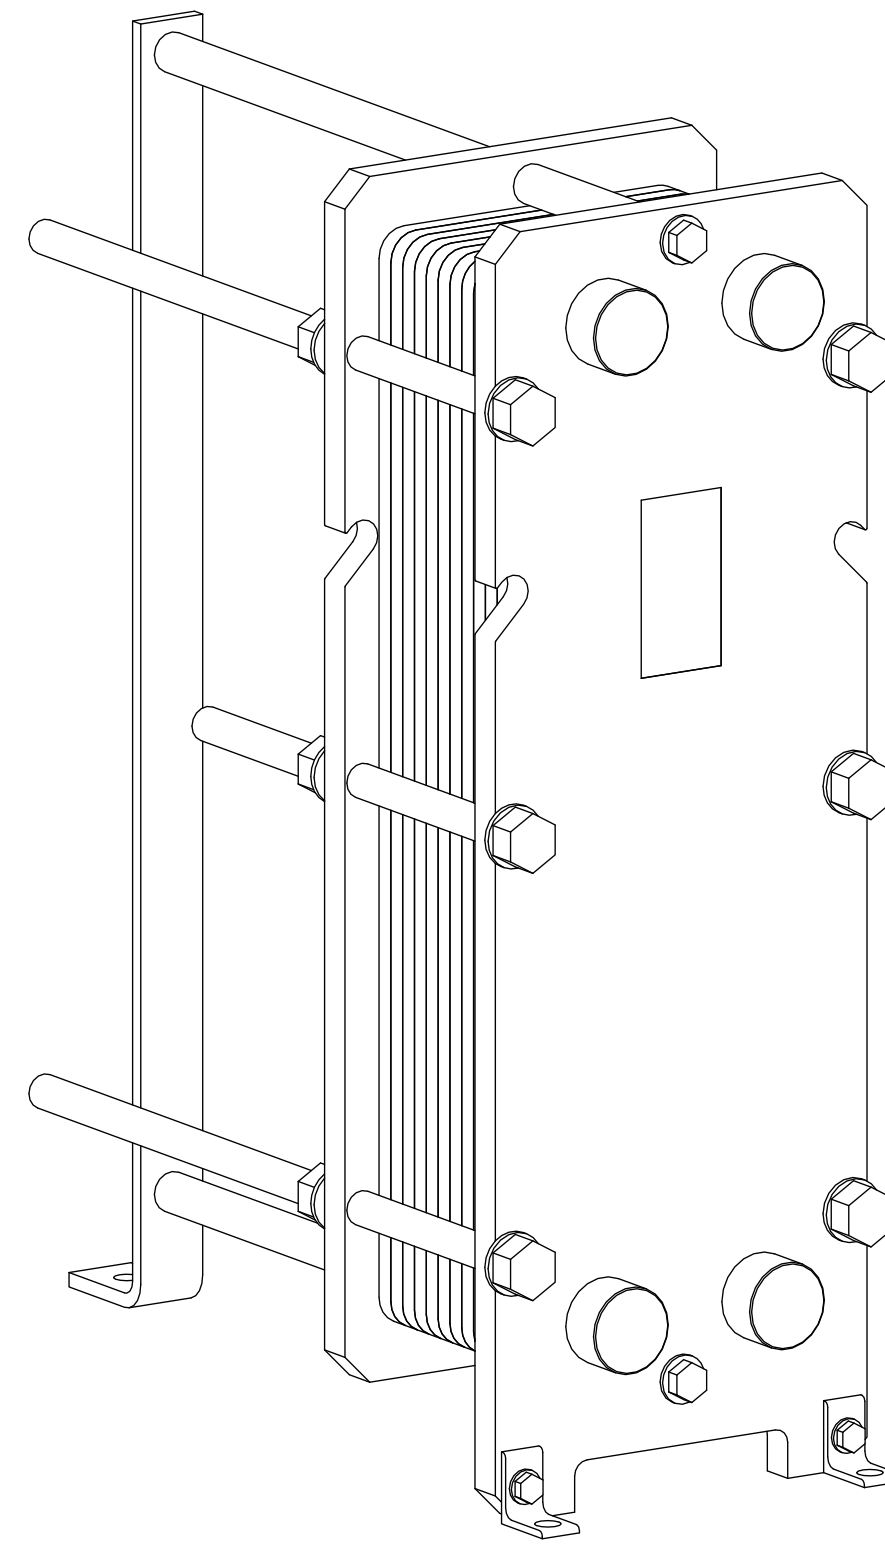

Side view

Front view

Isometric view

Top view

Unterliegt nicht dem Änderungsdienst/ Not subject to change management	Maßstab/ Scale: 1:5	Format/ Size: A2
Revision 05.03.2019	Longtherm RHG-14-55 - 8111900	