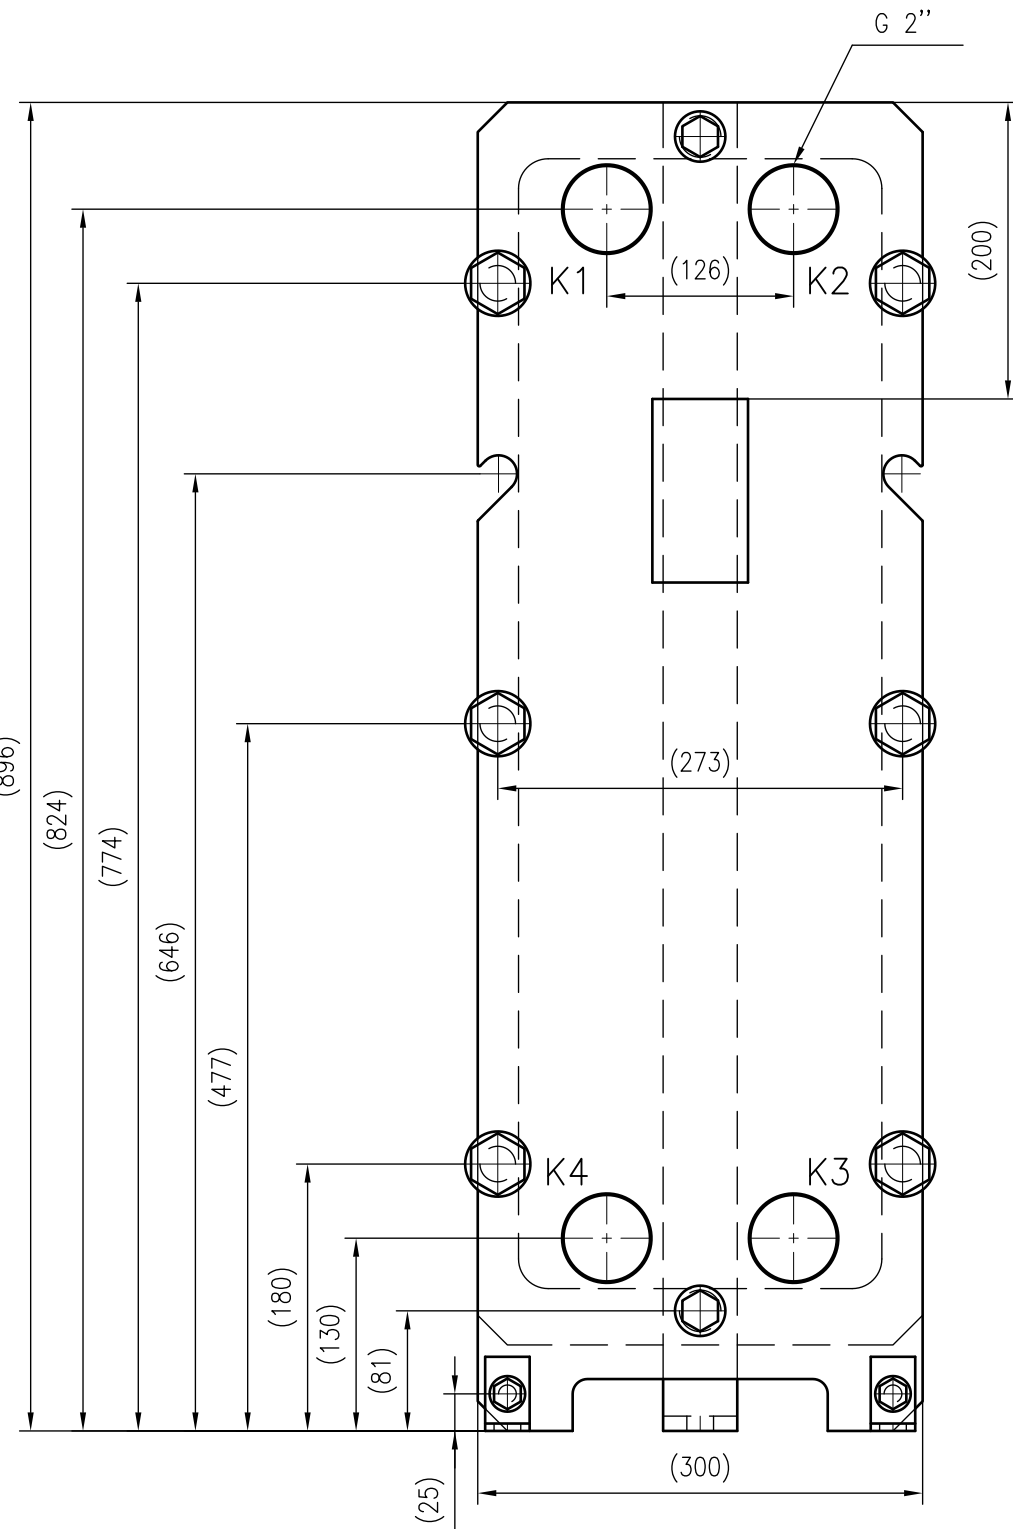

Side view

Front view

Isometric view

Top view

Unterliegt nicht dem Änderungsdienst/ Not subject to change management	Maßstab/ Scale: 1:5	Format/ Size: A2
Revision 05.03.2019	Longtherm RHG-14-55 - 8111900	