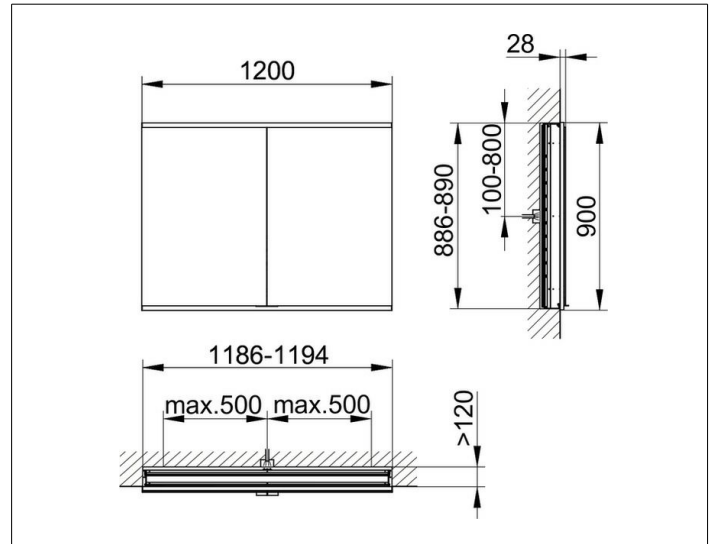

Royal Modular 2.0

800210121000000 Spiegelschrank

PRODUKT

ZEICHNUNG

EEK: C ,

OBERFLÄCHE

silber-eloxiert

ABMESSUNG

1200 x 900 x 120 mm