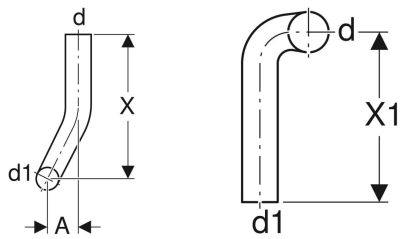

Geberit Spülbogen 90°, 28 x 21 cm, links gekröpft

Beispielbild

Verwendungszwecke

- Zum Verbinden von tief- und halbhochhängenden AP-Spülkästen mit versetzt montierten WCs

Technische Daten

Werkstoff

PVC

Art.-Nr.	Farbe / Oberfläche	d, ø	d1, ø	arc	A	X	X1	VE1	VE2	VE3
118.120.11.1	weiß-alpin	50 mm	44 mm	90 °	2 cm	28 cm	21 cm	1 St.		