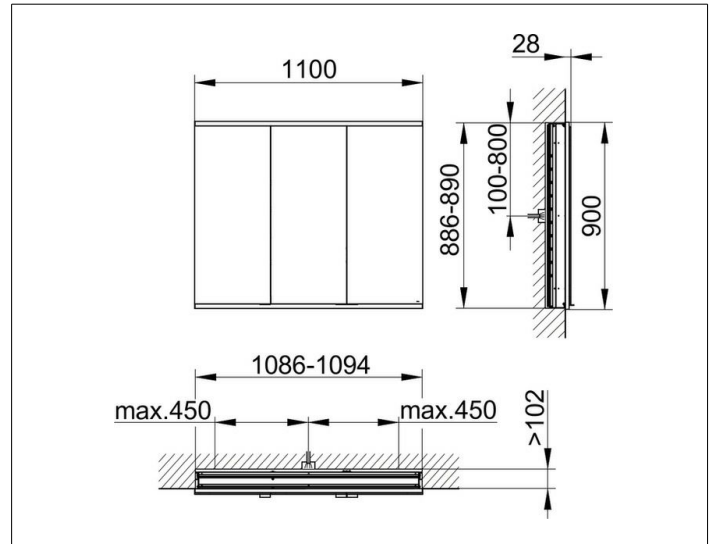

Royal Modular 2.0
800310111000300 Spiegelschrank

PRODUKT

ZEICHNUNG

EEK: C ,

OBERFLÄCHE

silber-eloxiert

ABMESSUNG

1100 x 900 x 120 mm