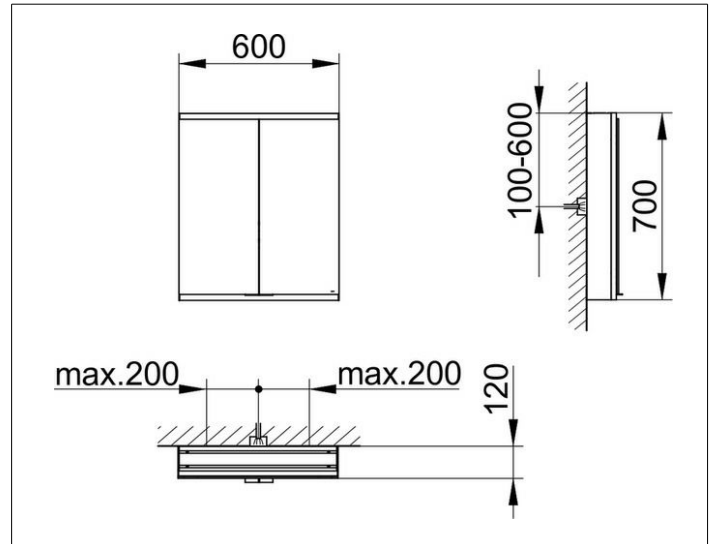

Royal Modular 2.0
80022106000000 Spiegelschrank

PRODUKT

ZEICHNUNG

EEK: C ,

OBERFLÄCHE

silber-eloxiert

ABMESSUNG

600 x 700 x 120 mm