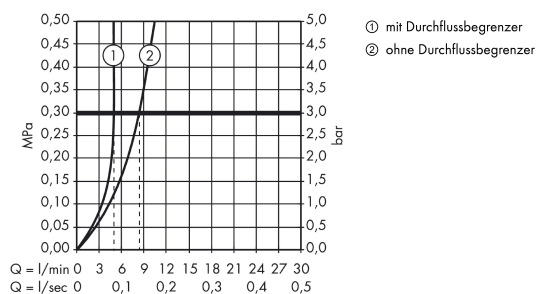

Artikeldetails

TEAM-Nr. 757555.997
Preis exkl. MwSt. 1409.00 CHF

Technologie

Zertifikate / Nachhaltigkeit

Produktabbildung

Maßzeichnung

Durchflussdiagramm

AXOR Citterio
Einhebel-Waschtischmischer Unterputz für Wandmontage mit Pingriff, Auslauf 160 mm und
Platte

Oberfläche: **Brushed Gold Optic** Artikelnummer: **39112250**

Einbaubeispiel