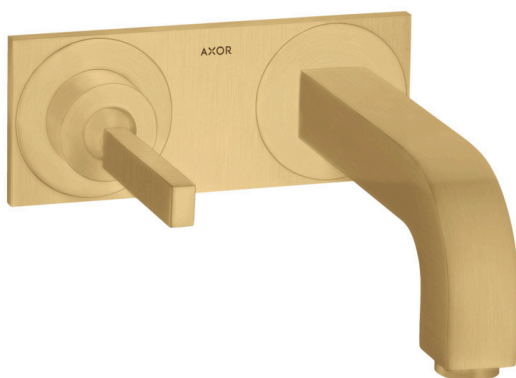

AXOR Citterio

Einhebel-Waschtischmischer Unterputz für Wandmontage mit Pingriff, Auslauf 160 mm und Platte

Oberfläche: **Brushed Gold Optic** Artikelnummer: **39112250**

Beschreibung

Merkmale

- besteht aus: Einhebel-Waschtischmischer Unterputz für Wandmontage, Ablaufgarnitur
- Ausladung: 160 mm
- Griffvariante: Pingriff
- Strahlart: Normalstrahl
- Maximale Durchflussmenge bei 3 bar: 5 l/min
- Keramikmischsystem
- unverschliessbare Ablaufgarnitur
- Griff rechts oder links positionierbar, abhängig von der Installation des Grundkörpers
- Geräuschgruppe: I
- Durchflussklasse: O
- PA-IX 18117/IO

Artikeldetails

TEAM-Nr. 757555.997
Preis exkl. MwSt. 1409.00 CHF

Technologie

Zertifikate / Nachhaltigkeit

Produktabbildung

Maßzeichnung

Durchflussdiagramm

AXOR Citterio
Einhebel-Waschtischmischer Unterputz für Wandmontage mit Pingriff, Auslauf 160 mm und
Platte

Oberfläche: **Brushed Gold Optic** Artikelnummer: **39112250**

Einbaubeispiel