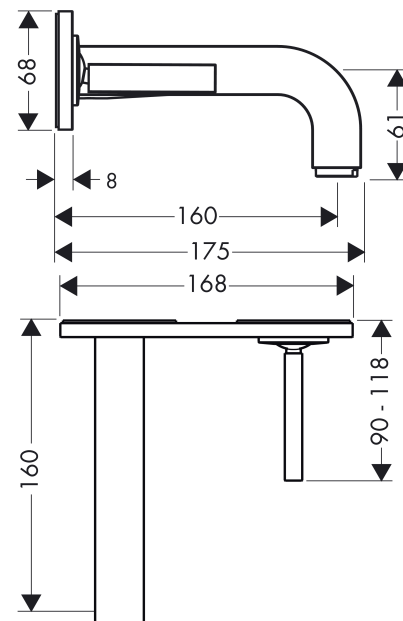

AXOR Citterio

Einhebel-Waschtischmischer Unterputz für Wandmontage mit Pingriff, Auslauf 160 mm und Platte

Oberfläche: **Brushed Gold Optic** Artikelnummer: **39112250**

Beschreibung

Merkmale

- besteht aus: Einhebel-Waschtischmischer Unterputz für Wandmontage, Ablaufgarnitur
- Ausladung: 160 mm
- Griffvariante: Pingriff
- Strahlart: Normalstrahl
- Maximale Durchflussmenge bei 3 bar: 5 l/min
- Keramikmischsystem
- unverschliessbare Ablaufgarnitur
- Griff rechts oder links positionierbar, abhängig von der Installation des Grundkörpers
- Geräuschgruppe: I
- Durchflussklasse: O
- PA-IX 18117/IO

Artikeldetails

TEAM-Nr. 757555.997
Preis exkl. MwSt. 1409.00 CHF

Technologie

Zertifikate / Nachhaltigkeit

Produktabbildung

Maßzeichnung

Durchflussdiagramm

AXOR Citterio
Einhebel-Waschtischmischer Unterputz für Wandmontage mit Pingriff, Auslauf 160 mm und
Platte

Oberfläche: **Brushed Gold Optic** Artikelnummer: **39112250**

Einbaubeispiel