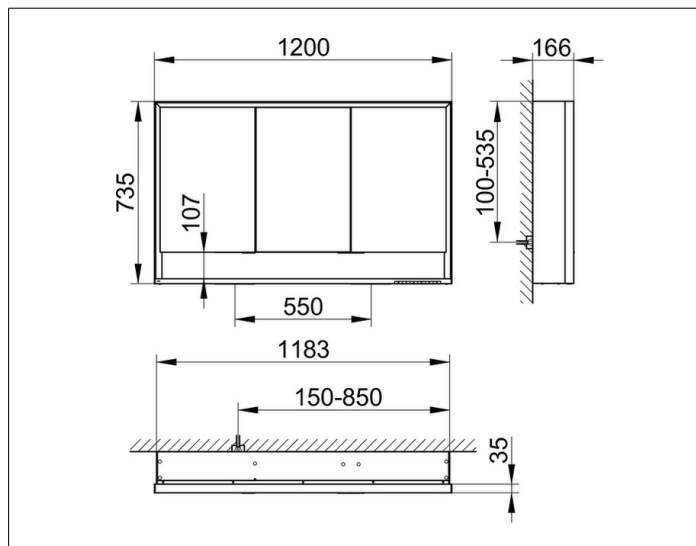

**Royal Lumos**  
**14305171304 Spiegelschrank**

**PRODUKT**

**ZEICHNUNG**

**PRODUKTBESCHREIBUNG**

für die Wandvorbau-Montage  
 mit Spiegelheizung (mittig der Türen platziert),  
 stufenlos einstellbare Lichtfarbe von 2700 Kelvin (warmweiß)  
 bis 6500 Kelvin (Tageslicht),  
 3 Drehtüren aus Kristall-Doppelspiegel,  
 Korpus in Aluminium silber-gebeizt-eloxiert,  
 Rückwandverspiegelung  
 Bedienung:  
 Tastenfelder mit kapazitiver Touch-Sensorik,  
 integrierte Nebenstellenfunktion für z.B. Raumschalter  
 Spiegelheizung:  
 90 Watt, optische Anzeige der Aufheizphase,  
 automatische Abschaltung nach 20 Minuten  
 Beleuchtung:  
 Rahmenbeleuchtung und Waschtisch-/Fachbeleuchtung,  
 separat stufenlos dimmbar und ein-/ausschaltbar  
 LED 65 Watt (Lebensdauer > 30.000 Std.)

**AUSSTATTUNG**

- 2 Steckdosen
- 3 x 2 höhenverstellbare Glasablagen
- offenes Ablagefach über die ganze Breite
- Tür-Anschlagdämpfer

**OBERFLÄCHE**

silber-gebeizt-eloxiert

**ABMESSUNG**

1200 x 735 x 165 mm