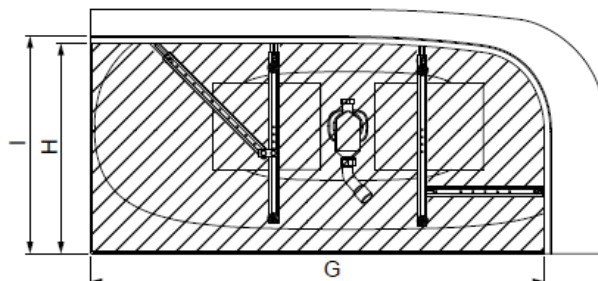

Montagehilfe:

	A	B	C	D	E	F	G	H	I
iSensi 1600 x 750	1600	750	800	375	355	1400	1375	625	650
iSensi 1700 x 750	1700	750	850	375	355	1500	1475	625	650
iSensi 1800 x 800	1800	800	900	400	380	1600	1575	675	700
iSensi 1900 x 900	1900	900	950	450	430	1700	1675	775	800