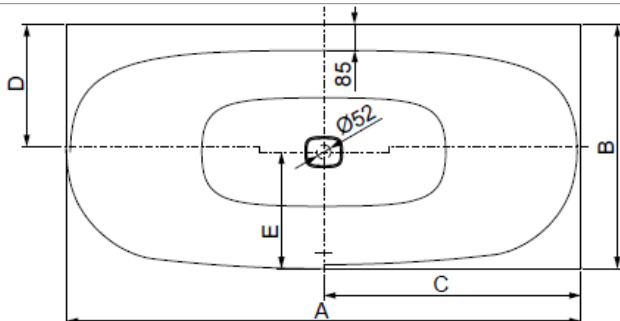

Montagehilfe:

	A	B	C	D	E	F	G	H	I
iSensi 1600 x 750	1600	750	800	375	355	1400	1375	625	650
iSensi 1700 x 750	1700	750	850	375	355	1500	1475	625	650
iSensi 1800 x 800	1800	800	900	400	380	1600	1575	675	700
iSensi 1900 x 900	1900	900	950	450	430	1700	1675	775	800