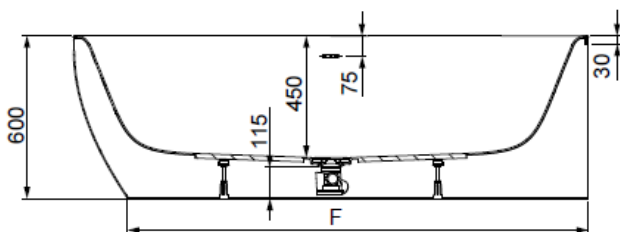

Montagehilfe:

	A	B	C	D	E	F	G	H	I
iSensi 1600 x 750	1600	750	800	375	355	1400	1375	625	650
iSensi 1700 x 750	1700	750	850	375	355	1500	1475	625	650
iSensi 1800 x 800	1800	800	900	400	380	1600	1575	675	700
iSensi 1900 x 900	1900	900	950	450	430	1700	1675	775	800