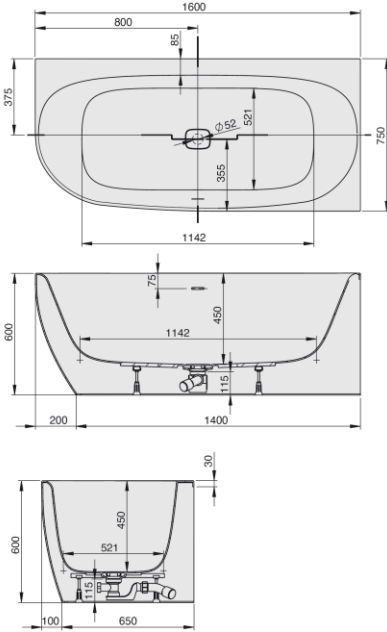

iSENSI MONOLITH

1600 x 750

Eckwanne

Baignoire d'angle

Hoekbad

Corner bathtubs

Rechte Ausführung

Version droite

Rechte uitvoering

Right hand version

DE Badewanne aus Acryl mit fester Schürze (Monolith) inkl. vormontiertem Untergestell u. Überlaufgarnitur (optional wählbar, siehe Tabelle), Anschlussschlauch zur Verbindung an HT-Hausanschluss und weißer Design Ablaufdeckel im Lieferumfang enthalten.

MODELL	ART. NR.	LÄNGE/BREITE	HÖHE/TIEFE	INST. HÖHE	NUTZINHALT
Modèle	N° D'article	Longueur Et Largeur	Hauteur/profondeur	Hauteur de montage	Contenu utile
Mode	Artikelnummer	Lengte En Breedte	Hoogte/diepte	Installatiehoogte	Nuttige inhoud
Model	Article no.	Length and width	Height/depth	Installation height	Capacity
B	3999	1600 x 750	450	600	134 l

Montagehilfe:

	A	B	C	D	E	F	G	H	I
iSensi 1600 x 750	1600	750	800	375	355	1400	1375	625	650
iSensi 1700 x 750	1700	750	850	375	355	1500	1475	625	650
iSensi 1800 x 800	1800	800	900	400	380	1600	1575	675	700
iSensi 1900 x 900	1900	900	950	450	430	1700	1675	775	800