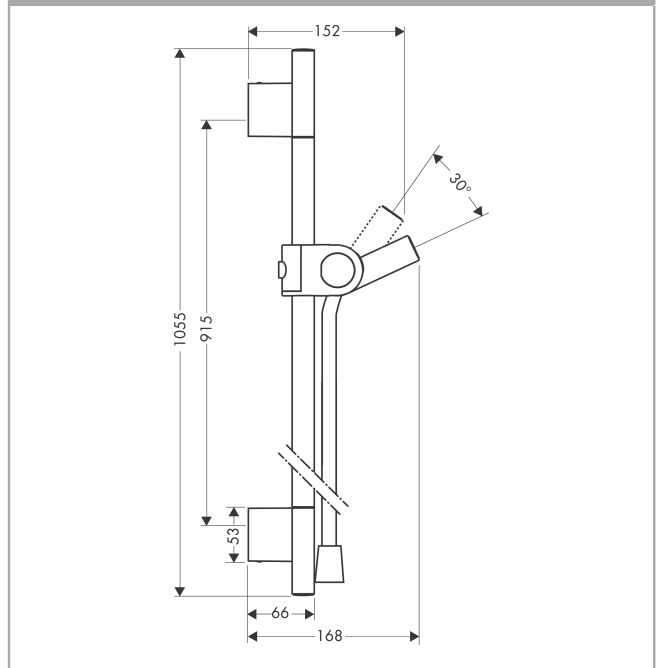

AXOR Uno

Brausestange 0,90 m mit Brauseschlauch 1,60 m

Oberfläche: **Polished Black Chrome** Artikelnummer: **27989330**

Merkmale

- besteht aus: Brausestange, Brauseschlauch, Handbrausehalterung
- Brausestangendurchmesser: 22 mm
- Profil Brausestange: rund
- Bohrabstand: 915 mm
- Handbrausehalterung aus Metall
- Handbrausehalterung mit Arretierung
- Handbrausehalterung stufenlos verstellbar

Produktabbildung

Maßzeichnung

AXOR Uno
Brausestange 0,90 m mit Brauseschlauch 1,60 m
Oberfläche: **Polished Black Chrome** Artikelnummer: **27989330**

Einbaubeispiel